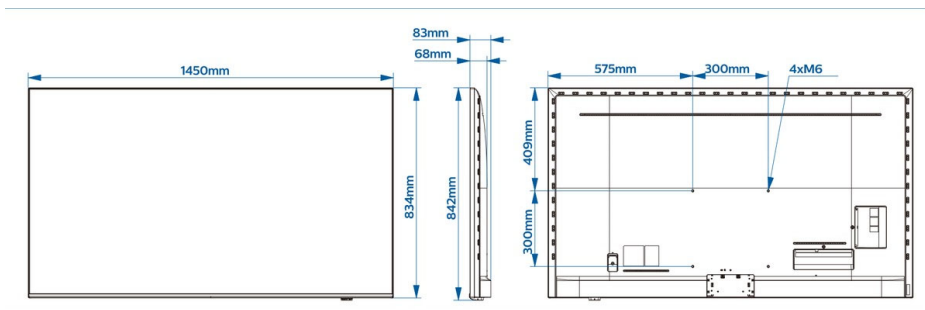

Méreték

- Egység méretei (Sz x Ma x Mé): 1451 x 836 x 68/83 mm
- Termék tömege: 23,7 kg
- Fali tartóval kompatibilis: 300 x 300 mm, M6

Kiadás dátuma
2022-07-22

Verzió: 1.0.1

12 NC: 8670 001 78198
EAN: 87 18863 03085 1