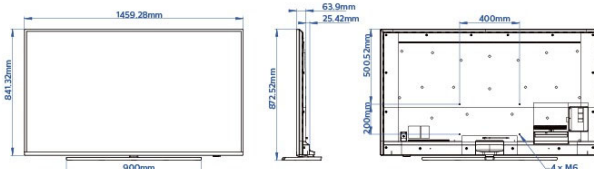

Méretek

- Egység méretei (Sz x Ma x Mé): 1459 x 841 x 64/86 mm
- A készülék méretei állvánnyal (Sz x Ma x Mé): 1459 x 841 x 267 mm
- Termék tömege: 25,8 kg
- Termék tömege (+állvány): 29,5 kg
- A VESA szabvánnyal kompatibilis: M6, 400 x 200 mm