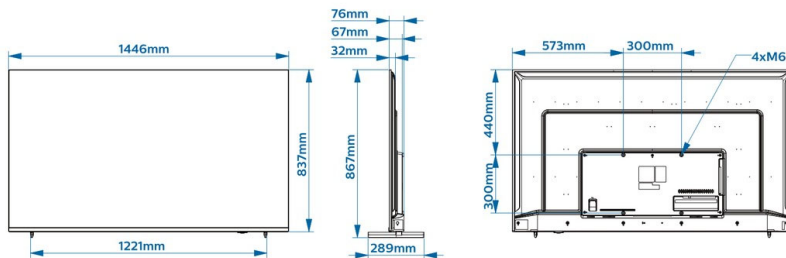

ヘルスケア機能

- コントロール: マルチリモコン, ナースコールシステムとの互換性
- 利便性: TalkBack, メインスピーカー単独のミュート
- 安全性: クラス II の二重絶縁, 難燃性

マルチメディア

- ビデオ再生をサポート: 形式: H.264 / MPEG4 AVC, MPEG1, MPEG2, MPEG4, WMV9/VC1, HEVC, コンテナ: AVI, MKV, VP9

- サポートされる字幕形式: SRT, SMI, TXT
- サポートされる音楽形式: MP3, AAC, WAV, WMA (v2 から最大 v9.2), WMA-PRO (v9 および v10)
- サポートされる画像形式: JPG, PNG, BMP, GIF

対応解像度

- USB, LAN: HEVC: 最大 3840 x 2160@60Hz, その他: 最大 1920 x 1080p@60Hz
- チューナー: T2 HEVC: 最大 3840 x 2160@60Hz
- HDMI: 最大 3840 x 2160p@60Hz

アクセサリ

- 付属: リモコン 22AV2005D, 単 4 形電池 2 本, 電源コード, エッジスタンド
- オプション: Bluetooth RC 22AV2025B/00, DOCSIS ケーブルモデム 22AV1970A, セットアップ RC 22AV9574A/12

電源

- 主電源: AC 110 ~ 240V, 50/60Hz
- 省電力機能: ECO モード, 自動スリープタイマー, ライトセンサー
- 周辺温度: 0 ~ 40 °C

質量/寸法

- セットのサイズ (W x H x D): 1446 x 837 x 76 mm
- 本体重量: 17.6 kg
- スタンドを含むサイズ (W x H x D): 1446 x 867 x 284 mm
- 本体重量 (スタンド使用時): 17.8 kg
- 壁取り付け対応: M6, 300 x 300 mm

株式会社フィリップス・ジャパン
© 2022 Philips Japan, Ltd.
All rights reserved.

仕様は、事前に通知することなく変更されることがあります。記載されている製品名などの固有名称は、Koninklijke Philips N.V. またはその他の会社

www.philips.com

発行日 2022-07-22

バージョン: 3.0.1

12 NC: 8670 001 78188
EAN: 87 18863 03076 9

Philips Japan, Ltd.

* Netflix: アプリを有効にするには、承認および適用が必要な所定の利用規約が適用されます。
* Google アシスタントは、国と言語の設定によって使用できない場合があります。Google アシスタントを使用するには、音声機能付きのオプションのリモコンが必要です。
* 使用可能な機能はインテグレーションの選択した導入によって異なります。
* フィリップスは、アプリの可用性または正しい動作の継続性を保証しません。
* 実際の空きメモリーは、デバイスの事前設定により少なくなることがあります。
* このテレビは、RoHS 指令の現在の適用除外用途に基づき代替技術が存在しない特定のパーツまたはコンポーネントのみ鉛を使用しています。
* Android, Google Play および Chromecast は、Google LLC の商標です。