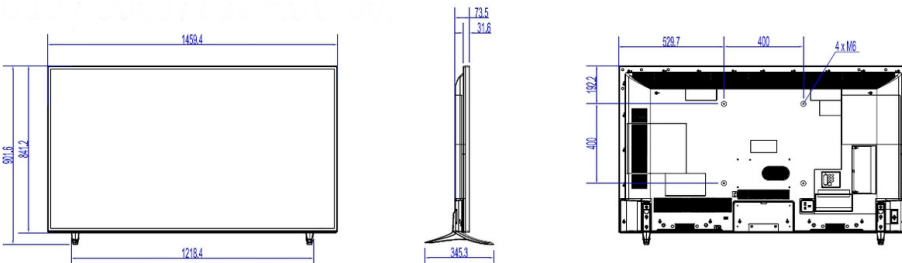

## 畫面 / 顯示

- 顯示器：4K Ultra HD LED
- 對角畫面尺寸：65 吋 / 164 cm
- 長寬比：16:9
- 面板解析度：3840x2160p
- 亮度：350 cd/m<sup>2</sup>
- 對比率（一般）：4000
- 視角：178°（水平） / 178°（垂直）

## 尺寸

- 機組尺寸 (寬 x 高 x 深)：1459 x 841 x 73.5 mm
- 機器規格含機座 (寬 x 高 x 深)：1459 x 902 x 345 mm
- 產品重量：23.5 kg
- ? 品重量 (+ 機座)：24.1 kg

發行日期 2018-09-28

版本：2.1.2

12 NC: 8670 001 47633  
EAN: 87 18863 01383 0

© 2018 Koninklijke Philips N.V.  
所有權利均予保留。