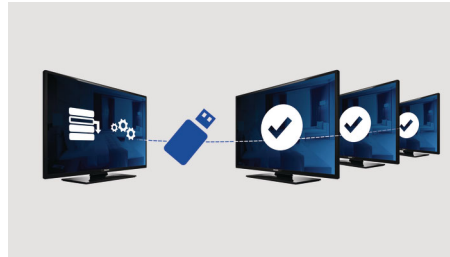

Клонир-е через USB

Возможность простого копирования всех программных настроек с одного телевизора на другие меньше, чем за минуту. Эта функция гарантирует единообразие ТВ настроек, значительно сокращая время на установку и расходы.