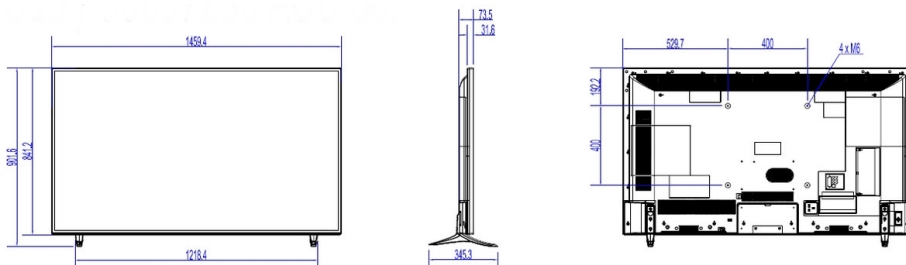

Размеры

- Размеры корпуса (Ш x В x Г): 1459 x 841 x 73,5 миллиметра
- Размеры устройства с подставкой (Ш x В x Г): 1459 x 902 x 345 миллиметра
- Вес продукта: 23,5 кг
- Вес изделия с подставкой: 24,1 кг
- Совместимое настенное крепление VESA: M6, 400 x 400 мм