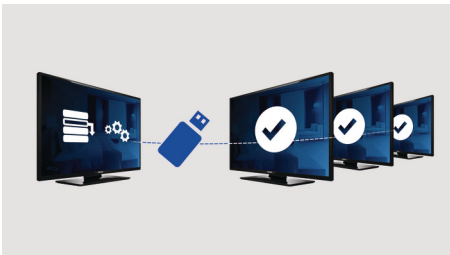

Dupliceren via USB

U kunt in minder dan een minuut eenvoudig alle (kanaal)programmeringsinstellingen van

het ene TV-toestel kopiëren naar andere TV-toestellen. De functie zorgt voor synchroniciteit tussen TV-toestellen en vermindert de tijd en kosten die nodig zijn voor de installatie aanzienlijk.