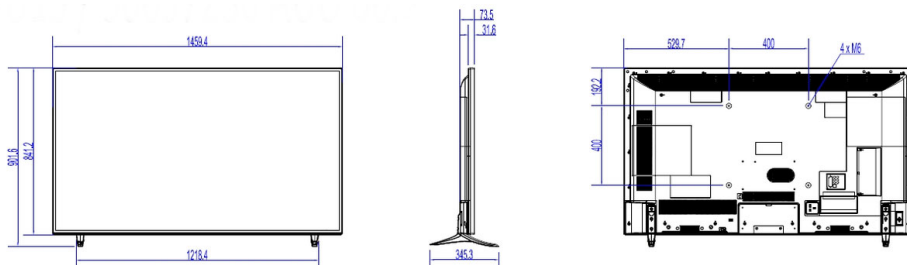

Afmetingen

- Afmetingen van set (B x H x D): 1459 x 841 x 73,5 millimeter
- Afmetingen apparaat (met standaard) (B x H x D): 1459 x 902 x 345 millimeter
- Gewicht van het product: 23,5 kg
- Gewicht (incl. standaard): 24,1 kg
- Compatibel met VESA-wandmontagesysteem: M6, 400 x 400 mm