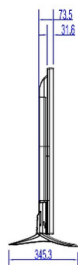

Abmessungen

- Abmessungen Gerät (B x H x T): 1459 x 841 x 73,5 mm
- Abmessungen Gerät inkl. Fuß (B x H x T): 1459 x 902 x 345 mm
- Produktgewicht: 23,5 kg
- Produktgewicht (+ Ständer): 24,1 kg
- VESA-kompatible Wandhalterung: M6, 400 x 400 mm