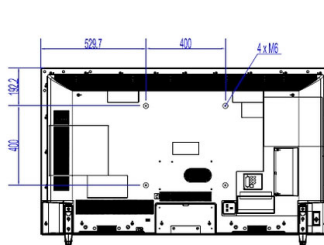

Abmessungen

- Abmessungen Gerät (B x H x T): 1459 x 841 x 73,5 mm
- Abmessungen Gerät inkl. Fuß (B x H x T): 1459 x 902 x 345 mm
- Produktgewicht: 23,5 kg
- Produktgewicht (+ Ständer): 24,1 kg
- VESA-kompatible Wandhalterung: M6, 400 x 400 mm