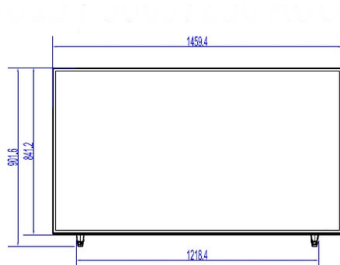

- Anzeige: 4K Ultra HD LED
- Bildschirmgröße diagonal: 65 Zoll / 164 cm
- Bildformat: 16:9
- Auflösung des Displays: 3.840 x 2.160p
- Helligkeit: 350 cd/m²
- Kontrastverhältnis (normal): 4.000
- Betrachtungswinkel: 178° (H)/178° (V)

Abmessungen

- Abmessungen Gerät (B x H x T): 1459 x 841 x 73,5 mm
- Abmessungen Gerät inkl. Fuß (B x H x T): 1459 x 902 x 345 mm
- Produktgewicht: 23,5 kg
- Produktgewicht (+ Ständer): 24,1 kg
- VESA-kompatible Wandhalterung: M6, 400 x 400 mm