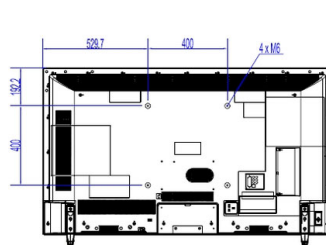

## Abmessungen

- Abmessungen Gerät (B x H x T): 1.459 x 841 x 73,5 mm
- Abmessungen Gerät inkl. Fuß (B x H x T): 1.459 x 902 x 345 mm
- Produktgewicht: 23,5 kg
- Produktgewicht (+ Ständer): 24,1 kg
- VESA-kompatible Wandhalterung: M6, 400 x 400 mm