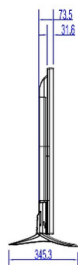

## Abmessungen

- Abmessungen Gerät (B x H x T): 1.459 x 841 x 73,5 mm
- Abmessungen Gerät inkl. Fuß (B x H x T): 1.459 x 902 x 345 mm
- Produktgewicht: 23,5 kg
- Produktgewicht (+ Ständer): 24,1 kg
- VESA-kompatible Wandhalterung: M6, 400 x 400 mm