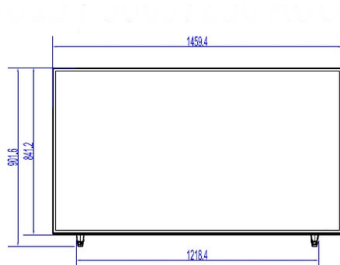

## Bild/Anzeige

- Anzeige: 4K Ultra HD LED
- Bildschirmgröße diagonal: 65 Zoll / 164 cm
- Bildformat: 16:9
- Auflösung des Displays: 3.840 x 2.160p
- Helligkeit: 350 cd/m<sup>2</sup>
- Kontrastverhältnis (normal): 4.000
- Betrachtungswinkel: 178° (H)/178° (V)

## Abmessungen

- Abmessungen Gerät (B x H x T): 1.459 x 841 x 73,5 mm
- Abmessungen Gerät inkl. Fuß (B x H x T): 1.459 x 902 x 345 mm
- Produktgewicht: 23,5 kg
- Produktgewicht (+ Ständer): 24,1 kg
- VESA-kompatible Wandhalterung: M6, 400 x 400 mm