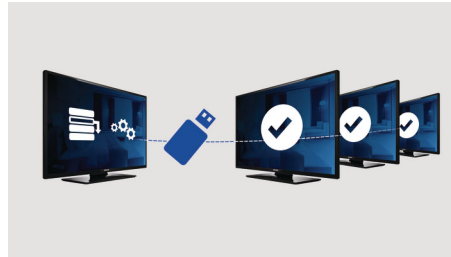

USB-Klonen

Bietet die Möglichkeit, alle Programm- und Sendereinstellungen eines Fernsehers einfach und in weniger als einer Minute auf andere Fernseher zu übertragen. Mit dieser Funktion kann eine Übereinstimmung der Einstellungen verschiedener Fernseher garantiert werden, wodurch der Zeit- und Kostenaufwand für die Installation verkürzt wird.