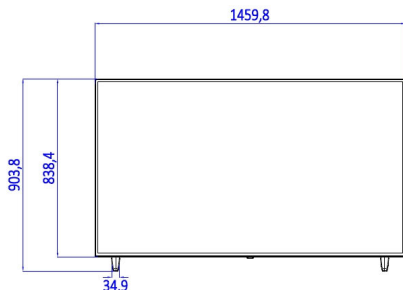

Dimenzije

- Dimenzije naprave (Š x V x G): 1460 x 838 x 50 mm
- Dimenzije naprave s stojalom (Š x V x G): 1460 x 903 x 345 mm
- Teža izdelka: 36,9 kg
- Teža izdelka (s stojalom): 37,5 kg
- Združljivo s standardom VESA za stenske nosilce: M6, 400 x 400 mm