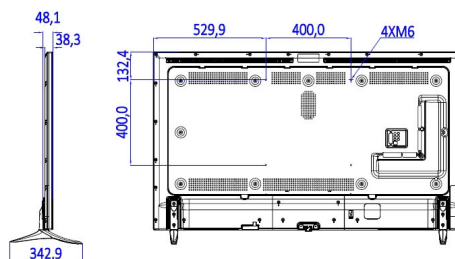

Dimenzije

- Dimenzije naprave (Š x V x G): 1460 x 838 x 50 mm
- Dimenzije naprave s stojalom (Š x V x G): 1460 x 903 x 345 mm
- Teža izdelka: 36,9 kg
- Teža izdelka (s stojalom): 37,5 kg
- Združljivo s standardom VESA za stenske nosilce: M6, 400 x 400 mm