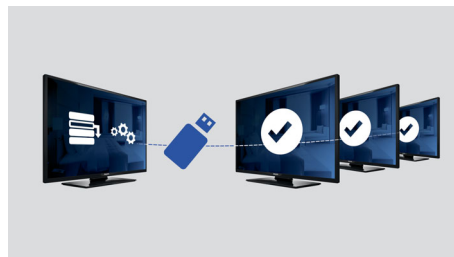

Kloniranje prek povezave USB

Omogoča enostavno kopiranje vseh nastavitvev programov in kanalov med televizorji v manj kot minuti. Ta funkcija omogoča enake nastavitve različnih televizorjev in znatno zniža čas in stroške namestitve.