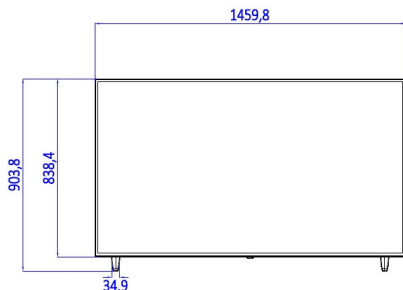

Especificaciones

Imagen / pantalla

- Pantalla: LED 4K Ultra HD
- Tamaño diagonal de pantalla: 65 pulgadas / 164 cm
- Relación de aspecto: 16:9
- Resolución de panel: 3840 x 2160p
- Brillo: 350 cd/m²
- Relación de contraste (típico): 4.000
- Ángulo de visualización: 178° (H) / 178° (V)

Dimensiones

- Dimensiones del set (An x Al x Pr): 1460 x 838 x 50 mm
- Dimensiones del aparato con soporte (An x Al x Pr): 1460 x 903 x 345 mm
- Peso del producto: 36,9 kg
- Peso del producto (+ soporte): 37,5 kg
- Compatible con el montaje en pared VESA: M6, 400 x 400 mm