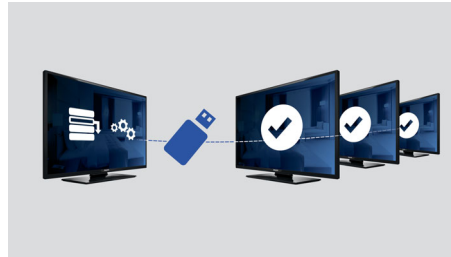

Clonación USB

Ofrece la posibilidad de copiar fácilmente toda la configuración de programación de un televisor a otros televisores en menos de un minuto. Esta función garantiza uniformidad entre televisores y reduce significativamente el tiempo y coste de la instalación.