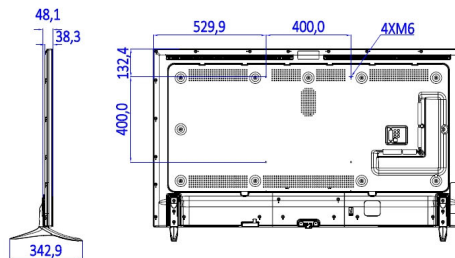

Dimensiones

- Dimensiones del set (An x Al x Pr): 1460 x 838 x 50 mm
- Dimensiones del aparato con soporte (An x Al x Pr): 1460 x 903 x 345 mm
- Peso del producto: 36,9 kg
- Peso del producto (+ soporte): 37,5 kg
- Compatible con el montaje en pared VESA: M6, 400 x 400 mm