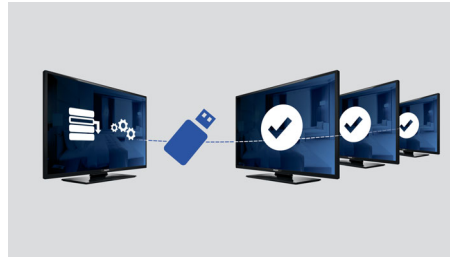

USB kloniranje

Omogućuje lako kopiranje svih programa i programiranih postavki kanala s jednog TV na drugi, za manje od minute. Ta značajka jamči jednakost funkcija na svim televizorima i znatno smanjuje vrijeme potrebno za instalaciju te troškove.