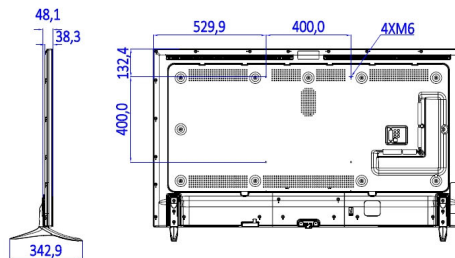

Dimenzije

- Dimenzije kompleta (Š x V x D): 1460 x 838 x 50 mm
- Dimenzije kompleta s postoljem (Š x V x D): 1460 x 903 x 345 mm
- Masa proizvoda: 36,9 kg
- Masa uređaja (+ postolje): 37,5 kg
- Kompatibilan s VESA nosačem za montažu na zid: M6, 400 x 400 mm