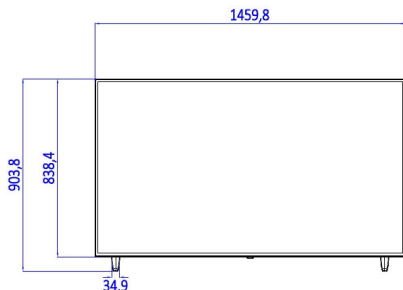

Podržana rezolucija zaslona

- HDMI: Do 3840x2160p pri 60 Hz
- Tuner: T2 HEVC: do 3840x2160 pri 60 Hz, Ostali: do 1920x1080p pri 60 Hz
- USB: HEVC: do 3840x2160 pri 60 Hz, Ostali: do 1920x1080 pri 60 Hz

Dimenzije

- Dimenzije kompleta (Š x V x D): 1460 x 838 x 50 mm
- Dimenzije kompleta s postoljem (Š x V x D): 1460 x 903 x 345 mm
- Masa proizvoda: 36,9 kg
- Masa uređaja (+ postolje): 37,5 kg
- Kompatibilan s VESA nosačem za montažu na zid: M6, 400 x 400 mm