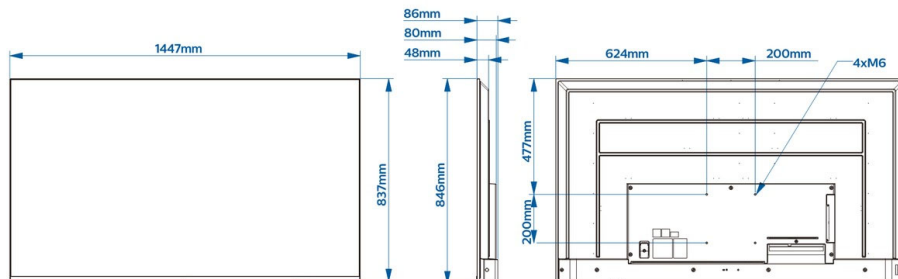

Műszaki adatok

Kép/Kijelző

- Kijelző: 4K Ultra HD LED
- Átlós képernyőméret: 65 hüvelyk / 164 cm
- Panel felbontása: 3840x2160p
- Fényerő: 350 cd/m²
- Kontrasztarány (tipikus): 1200:1
- Üzem mód: Fekvő, 16/7

Méretek

- Egység méretei (Sz x Ma x Mé): 1448 x 837 x 80/86 mm
- Termék tömege: 20,5 kg
- Fali tartóval kompatibilis: M6, 200 x 200 mm, M6

Kiadás dátuma
2022-07-22

Verzió: 1.1.1

12 NC: 8670 001 78158
EAN: 87 18863 03051 6