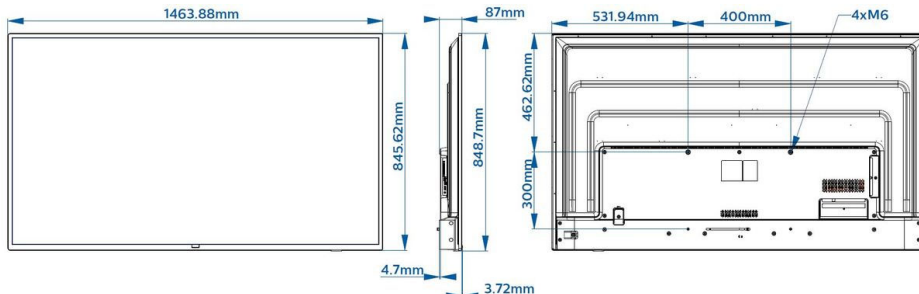

Műszaki adatok

Kép/Kijelző

- Kijelző: 4K Ultra HD LED
- Átlós képernyőméret: 65 hüvelyk / 164 cm
- Panel felbontása: 3840x2160p
- Fényerő: 350 cd/m²
- Kontrasztarány (tipikus): 1200:1
- Üzem mód: Fekvő, 16/7

Méretek

- Egység méretei (Sz x Ma x Mé): 1464 x 849 x 55/87 mm
- Termék tömege: 20,8 kg
- A VESA szabvánnyal kompatibilis: M6, 400 x 300 mm

Kiadás dátuma
2021-05-18

Verzió: 4.0.1

12 NC: 8670 001 69721
EAN: 87 18863 02561 1