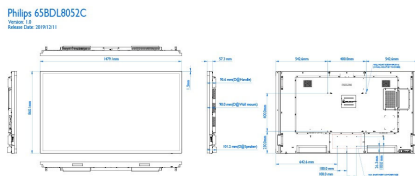

- Laitteen mitat (L x K x S): 1485,1 x 860,10 x 86,2 mm (seinäkiinnike) / 97,4 mm (kaiuttimen suojus) mm
- Laitteen mitat tuumina (L x K x S): 58,47 x 33,86 x 3,39 (seinäkiinnike) / 3,83 (kaiuttimen suojus) tuumaa
- Näytön reunan leveys: 1,50 mm (tasan)
- Laitteen paino (lb): 104,34 lb
- Laitteen paino: 47,33 kg