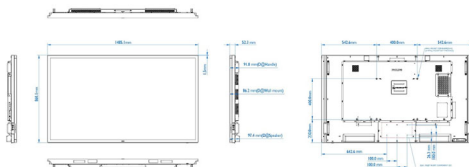

- Hőmérséklettartomány (üzem): 0 ~ 40 °C
- Hőmérséklet-tartomány (tárolási): -20 ~ 60 °C
- Relatív páratartalom: 20~80% (üzemi), 5~95% (tárolási) %
- Tengersizint feletti magasság: 0 ~ 3000 m
- MTBF (meghibásodások közötti átlagos idő): 50 000 óra

Hang

- Beépített hangszórók: 2 x 20 W RMS

Tartozékok

- Mellékelt tartozékok: Philips logó (1 db), Tisztítókendő (1 db), DVI - I kábel (1,8 m) (1 db), HDMI kábel (3 m) (1 db), IR érzékelő kábele (1,8 m) (1 db), Tápkábel, 3 db, RS232 soros összefűzőkábel (1 db), Érintőceruza (2 db), USB A-B kábel (3 m) (1 db), USB-fedél (1 db), AAA elem (1 db), Gyors üzembe helyezési útmutató (1 db), Távvezérlő (1 db), RS232 kábel (3 m) (1 db)

Multimédiás alkalmazások

- USB audiolejátszás: AAC, M4A, MP3, WMA
- USB képlejátszás: BMP, JPEG, JPG, PNG
- USB videolejátszás: ASF, AVI, DAT, FLV, MKV, MP4, MPEG, MPG, TS, VOB, WEBM, WMV

Egyéb

- Képernyőn megjelenő nyelvek: angol, francia, német, spanyol, lengyel, török, orosz, olasz, egyszerűsített kínai, hagyományos kínai, arab, japán, dán, holland, finn, norvég, portugál, svéd
- Előírt jóváhagyások: CE, RoHS, VCCI, CB, CU, EMF, EPA, ETL, FCC, A osztály
- Jótállás: 3 év garancia

Belső lejárás

- CPU: MTK5680
- Tárhely: 32 GB eMMC
- Wi-Fi: AP(WC0SR2511-88112BU), STA(WCT5GM2511MT7668AU)
- Micro SD kártya: Támogatás 1 TB-ig
- RAM: DDR4 4GB

Interaktivitás a Multi-touch technológiával

- Érintőpontok: 10 egyszerre használható érintőpont

Kiadás dátuma
2021-09-30

Verzió: 5.1.1

12 NC: 8670 001 70214
EAN: 87 12581 77086 0

© 2021 Koninklijke Philips N.V.
Minden jog fenntartva.

A műszaki adatok előzetes figyelemztetés nélkül változhatnak. Minden védjegy a Koninklijke Philips N.V. céget, vagy az illető jogtulajdonost illeti

www.philips.com