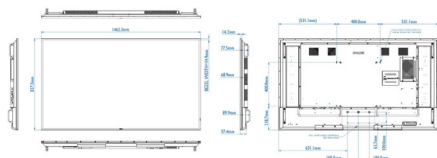

ビデオ形式

解像度	リフレッシュレート
1080i	50, 60 Hz
576p	50 Hz
576i	50 Hz

480p	60 Hz
480i	60 Hz
1080p	50, 60 Hz
2160p	24, 30, 60 Hz
720p	50, 60 Hz

質量／寸法

- セットのサイズ (W x H x D): 1462.3 x 837.3 x 68.9 (ウォールマウントを含む) / 89.9 (ハンドルを含む) mm
- セットのサイズ (インチ) (W x H x D): 57.57 x 32.96 x 2.71 インチ (ウォールマウント) / 3.54 (ハンドルを含む) インチ
- ベゼル幅 : 14.9 mm (イーブンベゼル)
- 本体重量 (ポンド) : 61.29 ポンド
- 本体重量 : 27.8 kg
- ウォールマウント : 400 (横) x 400 (縦) mm, M6

利便性

- 取付 : 横 (24/7) , 縦 (24/7)
- キーボードコントロール : 非表示 , ロック可能
- 信号ループスルー : IR ループスルー , DisplayPort, HDMI, RS232
- ネットワーク制御 : RJ45, RS232
- スクリーンセーバー機能 : ピクセルシフト , 低輝度
- 省エネ機能 : SmartPower

電源

- スタンバイ消費電力 : 0.5 W 未満
- 主電源 : 100 ~ 240 VAC, 50 ~ 60 Hz
- 消費電力 (標準値) : 135 W
- 消費 (最大) : 290 W
- エネルギーラベルクラス : G

動作条件

- 動作温度範囲 : 0 ~ 40 °C
- 保管温度範囲 : -20 ~ 60 °C
- 高度 : 0 ~ 3000 m
- MTBF : 50,000 時間
- 動作相対湿度範囲 : 20 ~ 80% (結露なし)
- 保管相対湿度範囲 : 5 ~ 95% (結露なし)

サウンド

- 内蔵スピーカー : 2 x 10 W RMS

アクセサリ

- 付属アクセサリ : AC 電源コード , RS232

- ケーブル , クイックスタートガイド , IR センサーケーブル (1.8 M) , リモートコントロール & 単 4 形電池
- 付属アクセサリ : フィリップスロゴ (x1) , AC スイッチカバー , RS232 デイジーチェーンケーブル , ネジ , USB カバー (x1)

マルチメディアアプリケーション

- USB 再生オーディオ : AAC, HEAAC, MPEG
- USB 再生画像 : BMP, JPEG, PNG
- USB 再生ビデオ : MPEG, H.263, H.264, H.265, VP8

その他

- 画面の表示言語 : 英語 , フランス語 , ドイツ語 , スペイン語 , ポーランド語 , トルコ語 , ロシア語 , イタリア語 , 簡体字中国語 , 繁体字中国語 , アラビア語 , 日本語 , デンマーク語 , オランダ語 , フィンランド語 , ノルウェー語 , ポルトガル語 , スウェーデン語
- 規制認可 : CB, CE, BSMI, CCC, CU, EMF, FCC, Class A, PSB, RoHS, VCCI, EnergyStar 8.0, ETL
- 本体保証 : 3 年間のオンサイトサービス保証 (ディスプレイの取り外し , 取り付けの作業は含まれません)。

発行日 2022-07-20

バージョン : 1.0.1

12 NC: 8670 001 68868
EAN: 87 12581 76898 0