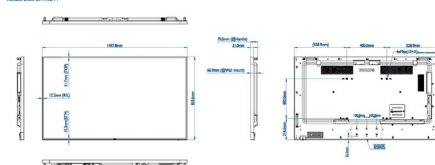

Geuld

- Ingebouwde luidsprekers: 2 x 10 W RMS

Accessoires

- Meegeleverde accessoires: AC-netsnoer, Batterijen voor afstandsbediening, Afstandsbediening, RS232-kabel, HDMI-kabel, Snelstartgids
- Meegeleverde accessoires: WiFi dipoolantenne (x2), IR-sensorkabel (1,8 m) (x1), M2-schroef (x2), M3-schroef x1, Philips-logo (x1), Rs232-daisy-chain-kabel (x1), Bedekking Sd-kaart (x1)
- Standaard: BM05922 (optioneel)

Multimediatoepassingen

- Audio afspelen via USB: AAC, M4A, MP3, WMA
- Foto's bekijken via USB: BMP, JPEG, JPG, PNG
- Video afspelen via USB: AVI, DAT, FLV, MKV, MP4, MPEG, MPG, TS, VOB

Diversen

- Taalversies in beeldschermmenu: Engels, Frans, Duits, Spaans, Pools, Turks, Russisch, Italiaans, Vereenvoudigd Chinees, Traditioneel Chinees, Arabisch, Japans, Deens, Nederlands, Fins, Noors, Portugees, Zweeds
- Officiële goedkeuringen: CB, CE, BSMI, CCC, CECP, CU, EMV, EnergyStar 7.0, FCC, klasse A, PSB, RoHS, UL/cUL, VCCI, J-Moss, PSE
- Garantie: 3 jaar garantie

Interne speler

- CPU: Dual-Core Cortex-A72 @ 2 GHz, Quad-Core Cortex-A53 @ 1,5 GHz
- GPU: ARM Mali-T860 MP4
- Geheugen: 4GB RAM
- Opbergen: 32 GB eMMC
- WiFi: 2T2R, 802.11 a/b/g/n, WCT07R2201

Publicatiedatum
2022-04-21

Versie: 8.1.1

12 NC: 8670 001 56369
EAN: 87 12581 75356 6

© 2022 Koninklijke Philips N.V.
Alle rechten voorbehouden.

Specificaties kunnen zonder voorafgaande kennisgeving worden gewijzigd. Handelsmerken zijn het eigendom van Koninklijke Philips N.V. en hun respectieve eigenaren.

www.philips.com