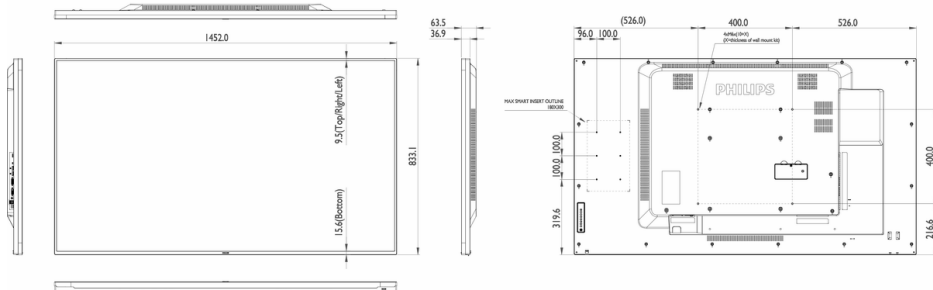

- Диапазон температур (эксплуатация): 0—40 °C
- Диапазон температур (хранение): от -20 до 60 °C

- Относительная влажность: 20—80 %
- Высота: 0—3000 м
- Среднее время между отказами: 50 000 часов

Звук

- Встроенные АС: Среднеквадратичная мощность 2 x 10 Вт

Аксессуары

- Входящие в комплект аксессуары: Пульт ДУ, Батарейки для пульта ДУ, Краткое руководство пользователя, Кабель RS232, Шнур питания сети переменного тока
- Подставка: Универсальная подставка (L) (BM05922) (дополнительно)
- Дополнительные аксессуары: Комплект для калибровки цвета (ССК4602)

Мультимедийные приложения

- USB — воспроизведение аудио: AAC, AIF, AIFF, M4A, MP3, WAV, WMA, ASF, LPCM, M3U, MP4
- USB — воспроизведение изображений: BMP, GIF, JPEG, JPG, PDF
- USB — воспроизведение видео: M2TS, M4V, MK3D, MKV, MP4, MPEG, MPG, MTS, TS, TTS, VOB, WMV

Прочее

- Языки экранных меню: Английский, Французский, Немецкий, Испанский, Польский, Турецкий, Русский, Итальянский, Упрощенный китайский, Традиционный китайский, Арабский, Японский, Датский, Голландский, Финский, Норвежский, Португальский, Шведский
- Подтвержденное соответствие нормативам: EnergyStar 7.0, CE, FCC класс B, UL/cUL, CCC, C-Tick, RoHS, GOST, BSMI, CB, J-Moss, PSE, VCCI
- Гарантия: Гарантия на 3 года

Встроенный плеер

- ЦП/процессор: Процессор Quad Core Cortex A9, 1,8 ГГц
- GPU: ARM Mali400 Quad Core, 533 МГц
- Память: 2 Гб DDR3
- Память: 16 Гб EMMC

Дата выпуска 2022-07-20

Версия: 5.0.1

12 NC: 8670 001 37396
EAN: 87 12581 73999 7

© 2022 Koninklijke Philips N.V.
Все права защищены.

Характеристики могут меняться без предварительного уведомления. Торговые марки являются собственностью Koninklijke Philips N.V. или соответствующих владельцев.

www.philips.com