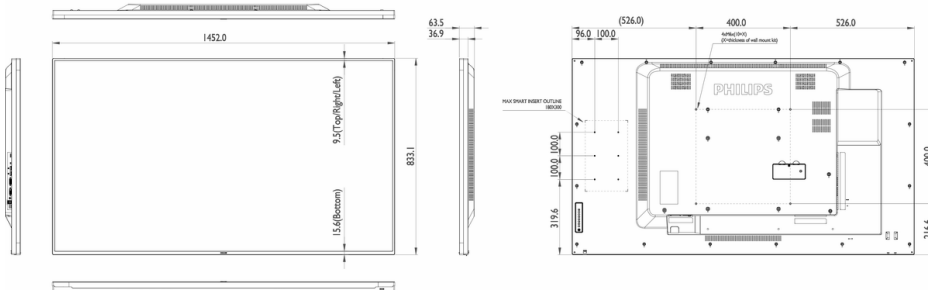

Vermogen

- Stroomverbruik in stand-bystand: < 0,4 W
- Netspanning: 100 ~ 240 VAC, 50 ~ 60 Hz
- Verbruik (EPA 6.0): 99 W
- Verbruik (normaal): 103 W

Voorwaarden voor een goede werking

- Temperatuurbereik (in bedrijf): 0 ~ 40 °C
- Temperatuurbereik (opslag): -20 ~ 60 °C
- Relatieve vochtigheid: 20 ~ 80 %
- Hoogte: 0 ~ 3000 m
- MTBF: 50.000 uur

Geluid

- Ingebouwde luidsprekers: 2 x 10 W RMS

Accessoires

- Meegeleverde accessoires: Afstandsbediening, Batterijen voor afstandsbediening, Snelstartgids,

- RS232-kabel, AC-netsnoer
- Standaard: Universele standaard (L)(BM05922)(optioneel)
- Optionele accessoires: ColourCalibrationKit (CCK4602)

Multimediatoeepassingen

- Audio afspelen via USB: AAC, AIF, AIFF, M4A, MP3, WAV, WMA, ASF, LPCM, M3U, MP4
- Foto's bekijken via USB: BMP, GIF, JPEG, JPG, PDF
- Video afspelen via USB: M2TS, M4V, MK3D, MKV, MP4, MPEG, MPG, MTS, TS, TTS, VOB, WMV

Diversen

- Taalversies in beeldschermmenu: Engels, Frans, Duits, Spaans, Pools, Turks, Russisch, Italiaans, Vereenvoudigd Chinees, Traditioneel Chinees, Arabisch, Japans, Deens, Nederlands, Fins, Noors, Portugees, Zweeds
- Officiële goedkeuringen: EnergyStar 7.0, CE, FCC, klasse B, UL/cUL, CCC, C-Tick, RoHS, GOST, BSMI, CB, J-Moss, PSE, VCCI
- Garantie: 3 jaar garantie

Interne speler

- CPU: Quad Core Cortex A9 1,8 GHz
- GPU: ARM Mali400 Quad Core 533 MHz
- Geheugen: 2 GB DDR3
- Opbergen: 16 GB EMMC

Publicatiedatum
2020-11-13

Versie: 5.0.1

12 NC: 8670 001 37396
EAN: 87 12581 73999 7

© 2020 Koninklijke Philips N.V.
Alle rechten voorbehouden.

Specificaties kunnen zonder voorafgaande kennisgeving worden gewijzigd. Handelsmerken zijn het eigendom van Koninklijke Philips N.V. en hun respectieve eigenaren.

www.philips.com