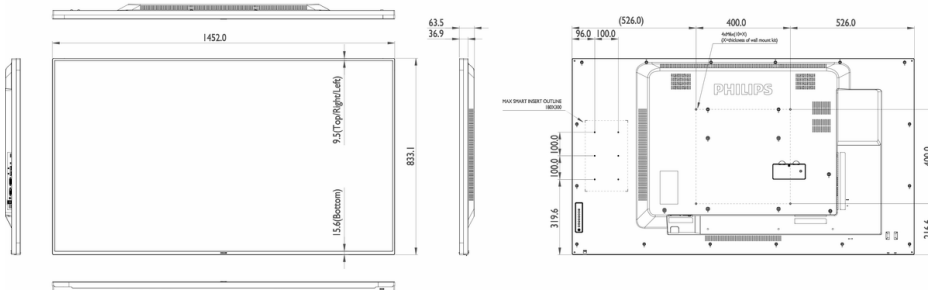

Daya

- Penggunaan daya siaga: <0,4 W
- Stopkontak: 100 ~ 240 VAC, 50 ~ 60 Hz
- Konsumsi (EPA 6.0): 99 W
- Konsumsi (Khas): 103 W

Kondisi pengoperasian

- Kisaran suhu (pengoperasian): 0 ~ 40 °C
- Kisaran suhu (penyimpanan): -20 ~ 60 °C
- Kelembapan relatif: 20 ~ 80 %
- Ketinggian: 0 ~ 3000 m
- MTBF: 50.000 jam

Suara

- Speaker terpasang: 2 x 10W RMS

Aksesori

- Aksesori disertakan: Remote Control, Baterai untuk remote control, Panduan cepat, Kabel RS232, Kabel Daya AC
- Dudukan: Dudukan Universal (L) (BM05922)

(Opsional)

- Aksesori opsional: ColourCalibrationKit (CCK4602)

Aplikasi Multimedia

- Pemutaran Audio USB: AAC, AIF, AIFF, M4A, MP3, WAV, WMA, ASF, LPCM, M3U, MP4
- Pemutaran Gambar USB: BMP, GIF, JPEG, JPG, PDF
- Pemutaran Video USB: M2TS, M4V, MK3D, MKV, MP4, MPEG, MPG, MTS, TS, TTS, VOB, WMV

Lain-lain

- Bahasa pada Layar: Indonesia, Prancis, Jerman, Spanyol, Polandia, Turki, Rusia, Italia, Mandarin Sederhana, Cina Tradisional, Arab, Jepang, Denmark, Belanda, Finlandia, Norwegia, Portugis, Swedia
- Persetujuan peraturan: EnergyStar 7.0, CE, FCC, Kelas B, UL/cUL, CCC, C-Tick, RoHS, GOST, BSMI, CB, J-Moss, PSE, VCCI
- Jaminan: Garansi 3 tahun

Pemutar Internal

- CPU: Quad Core Cortex A9 1.8GHz
- GPU: ARM Mali400 Quad Core 533MHz
- Memori: 2GB DDR3
- Penyimpanan: 16GB EMMC

Tanggal dikeluarkan
2022-07-15

Versi: 5.0.1

12 NC: 8670 001 37396
EAN: 87 12581 73999 7

© 2022 Koninklijke Philips N.V.
Hak cipta dilindungi undang-undang.

Spesifikasi dapat berubah sewaktu-waktu tanpa pemberitahuan. Merek dagang adalah milik Koninklijke Philips N.V. atau pemiliknya masing-masing.

www.philips.com