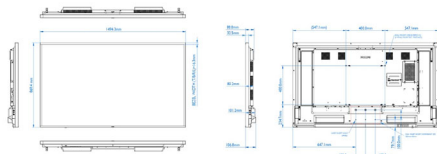

Príkon

- Napájanie zo siete: 100 – 240 V AC, 50 – 60 Hz
- Spotr. energie v pohotovostnom stave: < 0,5 W
- Funkcie úspory energie: Smart Power
- Spotreba (typická): 175 W
- Spotreba (max.): 350 W
- Trieda energetického štítku: G

Príslušenstvo

- Dodávané príslušenstvo: Napájací kábel striedavého prúdu (AC), RS232 kábel, Diaľkové ovládanie, Batérie pre diaľkové ovládanie, Stručná príručka spustenia, Kábel HDMI, Kábel IR snímača (1,8 m)
- Zahŕnuté príslušenstvo: Dlhý kábel RS232 na zretáženie, Handrička na čistenie (1x), Kábel DVI-D (1,8 m), Skrutka M2 (2x), Skrutka M3 (2x), Logo Philips (1x), Dotykové pero (2x), Tlačidlo USB (1x), Kryt USB (1x)
- Voliteľné príslušenstvo: Cast to dongle

Rozličné

- Jazyky ponuky na obrazovke: Arabčina, Angličtina, Francúzština, Nemčina, Taliančina, Japončina, Polish, Španielčina, Turečtina, Ruština, Zjednodušená čínština, Tradičná čínština, Dánčina, Holandčina, Fínčina, Nórcina, Portugálčina, Švédčina
- Regulačné schválenia: BSMI, CB, CE, EMF, ETL, FCC, Trieda A, PSB, RoHS, EAC
- Záruka: 3-ročná záruka

Multimediálne aplikácie

- Prehrávanie obrázkov z USB: BMP, JPEG, JPG, PNG
- Prehrávanie zvuku z USB: AAC, M4A, MP3, WMA
- Prehrávanie videa z USB: ASF, AVI, DAT, FLV, MKV, MP4, MPEG, MPG, TS, VOB, WEBM, WMV

Integrovaný prehrávač

- CPU: MTK5680
- Skladovanie: 32 GB eMMC
- Wi-Fi: AP (WVC0SR2511-88112BU), STA (WCT5GM2511MT7668AU)
- GPU: DDR4 4GB
- Pamäť: 4 GB RAM

Dátum vydania
2022-04-21

Verzia: 13.0.1

12 NC: 8670 001 66454
EAN: 87 12581 76594 1

© 2022 Koninklijke Philips N.V.
Všetky práva vyhradené.

Autor si vyhradzuje právo zmeny špecifikácií bez oznámenia. Ochranné známky sú majetkom Koninklijke Philips N.V. alebo ich príslušných vlastníkov.

www.philips.com