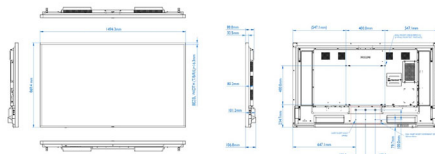

Alimentare

- Sursă de alimentare rețea: 100 ~ 240 V c.a., 50 ~ 60 Hz
- Consum în standby: <0,5 W
- Funcții economisire energie: Smart Power
- Consum (nominal): 175 W
- Consum (max.): 350 W

Accesorii

- Accesorii incluse: Cablu de alimentare c.a., Cablu RS232, Telecomandă, Baterii pentru telecomandă, Ghid de inițiere rapidă, Cablu HDMI, Cablu senzor IR (1,8 m)
- Accesorii incluse: Cablu RS232 pentru conectare în serie, Lavetă de curățare x1, Cablu DVI-D (1,8 m), 2 șuruburi M2, 2 șuruburi M3, Sigla Philips, Stilou tactil x2, USB tactil x1, Capac USB
- Accesorii opționale: Cheie hardware CastTo

Diverse

- Limbi OSD: Arabă, Engleză, Franceză, Germană, Italiană, Japoneză, Poloneză, Spaniolă, Turcă, Rusă, Chineză simplificată, Chineză tradițională, Daneză, Olandeză, Finlandeză, Norvegiană, Portugheză, Suedeză
- Reglementări și standarde: CE, CB, BSMI, CU, ETL, FCC, clasa B, RCM, RoHS, WEEE
- Garanție: 3 ani garanție

Aplicații multimedia

- Redare USB pentru imagini: BMP, JPEG, JPG, PNG
- Redare USB pentru audio: AAC, M4A, MP3, WMA
- Redare USB pentru video: ASF, AVI, DAT, FLV, MKV, MP4, MPEG, MPG, TS, VOB, WEBM, WMV

Player intern

- Procesor: MTK5680
- Stocare: eMMC de 32 GB
- Wifi: AP (WC0SR2511-88112BU), STA (WCT5GM2511MT7668AU)
- GPU: DDR4 de 4 GB
- Memorie: 4 GB de RAM

Data apariției 2020-09-11

Versiune: 3.0.1

12 NC: 8670 001 66454
EAN: 87 12581 76594 1

© 2020 Koninklijke Philips N.V.
Toate drepturile rezervate.

Specificațiile pot fi modificate fără preaviz. Mărcile comerciale sunt proprietatea Koninklijke Philips N.V. sau a deținătorilor lor legali.

www.philips.com