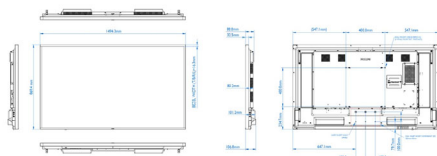

Energiaellátás

- Hálózati tápellátás: 100 ~ 240 V AC, 50 ~ 60 Hz
- Fogyasztás készenléti üzemmódban: < 0,5 W
- Energiamegtakarítási funkciók: Smart Power
- Fogyasztás (tipikus): 175 W
- Fogyasztás (max.): 350 W
- Energia címké-osztály: G

Tartozékok

- Mellékelt tartozékok: Hálózati tápkábel, RS232 kábel, Távezérlő, Elemek a távezérlőhöz, Gyors üzembe helyezési útmutató, HDMI kábel, IR érzékelő kábel (1,8 m)
- Mellékelt tartozékok: RS232 soros összefűzőkábel, Tisztítókendő (1 db), DVI-D kábel (1,8 m), M2 csavar (2 db), M3 csavar (2 db), Philips logó (1 db), Érintőceruza (2 db), Touch USB (1 db), USB-fedél (1 db)
- Opcionális tartozékok: Képatadó dongle

Egyéb

- Képernyőn megjelenő nyelvek: arab, angol, francia, német, olasz, japán, lengyel, spanyol, török, orosz, egyszerűsített kínai, hagyományos kínai, dán, holland, finn, norvég, portugál, svéd
- Előírt jóváhagyások: BSMI, CB, CE, EMF, ETL, FCC, A osztály, PSB, RoHS, EAC
- Jótállás: 3 év garancia

Multimédiás alkalmazások

- USB képlejátszás: BMP, JPEG, JPG, PNG
- USB audiolejátszás: AAC, M4A, MP3, WMA
- USB videolejátszás: ASF, AVI, DAT, FLV, MKV, MP4, MPEG, MPG, TS, VOB, WEBM, WMV

Belső lejtárszó

- CPU: MTK5680
- Tárhely: 32 GB eMMC
- Wi-Fi: AP(WC0SR2511-88112BU), STA(WCT5GM2511MT7668AU)
- GPU: DDR4 4GB
- Memória: 4 GB RAM

Kiadás dátuma
2021-03-14

Verzió: 12.0.1

12 NC: 8670 001 66454
EAN: 87 12581 76594 1

© 2021 Koninklijke Philips N.V.
Minden jog fenntartva.

A műszaki adatok előzetes figyelmeztetés nélkül változhatnak. Minden védjegy a Koninklijke Philips N.V. céget, vagy az illető jogtulajdonost illeti

www.philips.com