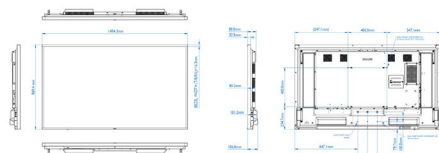

Ρεύμα

- Τροφοδοσία ρεύματος: 100 ~ 240 VAC, 50 ~ 60 Hz
- Κατανάλωση ρεύματος κατά την αναμονή: <0,5W
- Λειτουργίες εξοικονόμησης ενέργειας: Smart Power
- Κατανάλωση (τυπική): 175 W
- Κατανάλωση (μεγ.): 350 W
- Σήμα ενεργειακής κλάσης: G

Αξεσουάρ

- Συμπεριλαμβανόμενα αξεσουάρ: Καλώδιο ρεύματος AC, Καλώδιο RS232, Τηλεχειριστήριο, Μπαταρίες για τηλεχειριστήριο, Οδηγός γρήγορης έναρξης, Καλώδιο HDMI, Καλώδιο αισθητήρα IR (1,8 m)
- Συμπεριλαμβανόμενα αξεσουάρ: Καλώδιο αλυσιδωτής σύνδεσης RS232, Πανί καθαρισμού (x1), Καλώδιο DVI-D (1,8 μ.), Βίδα M2 (x2), Βίδα M3 (x2), Λογότυπο Philips (x1), Γραφίδα αφής (x2), Γραφίδα USB (x1), Κάλυμμα USB (x1)
- Προαιρετικά αξεσουάρ: Cast to dongle

Διάφορα

- Γλώσσες προβολής επί της οθόνης: Αραβικά, Αγγλικά, Γαλλικά, Γερμανικά, Ιταλικά, Ιαπωνικά, Πολωνικά, Ισπανικά, Τουρκικά, Ρωσικά, Απλοποιημένα κινέζικα, Παραδοσιακά Κινέζικα, Δανικά, Ολλανδικά, Φινλανδικά, Νορβηγικά, Πορτογαλικά, Σουηδικά
- Εγκρίσεις Εποπτικών Αρχών: BSMI, CB, CE, EMF, ETL, FCC, Κλάση A, PSB, RoHS, EAC
- Εγγύηση: Εγγύηση 3 ετών

Εφαρμογές πολυμέσων

- Αναπαραγωγή εικόνας USB: BMP, JPEG, JPG, PNG
- Αναπαραγωγή ήχου USB: AAC, M4A, MP3, WMA
- Αναπαραγωγή βίντεο USB: ASF, AVI, DAT, FLV, MKV, MP4, MPEG, MPG, TS, VOB, WEBM, WMV

Εσωτερική συσκευή αναπαραγωγής

- CPU: MTK5680
- Αποθήκευση: 32 GB eMMC
- Wi-Fi: AP(WC05R2511-88112BU), STA(WCT5GM2511MT7668AU)
- GPU: DDR4 4GB
- Μνήμη: 4GB RAM

Ημερομηνία έκδοσης
2021-03-08

Έκδοση: 12.0.1

12 NC: 8670 001 66454
EAN: 87 12581 76594 1

© 2021 Koninklijke Philips N.V.
Με την επιφύλαξη παντός δικαιώματος.

Οι προδιαγραφές ενδέχεται να αλλάζουν χωρίς προειδοποίηση. Τα εμπορικά σήματα ανήκουν στην Koninklijke Philips N.V. ή στους αντίστοιχους ιδιοκτήτες.

www.philips.com