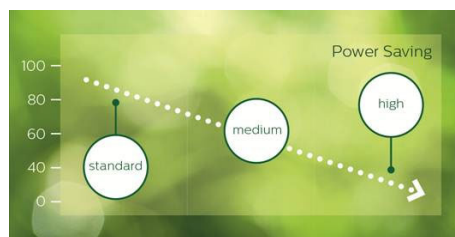

SmartPower

Intenzitet pozadinskog osvjetljenja moguće je kontrolirati i prethodno postaviti putem sustava kako bi smanjila potrošnja energije do 50%, što značajno smanjuje troškove energije.