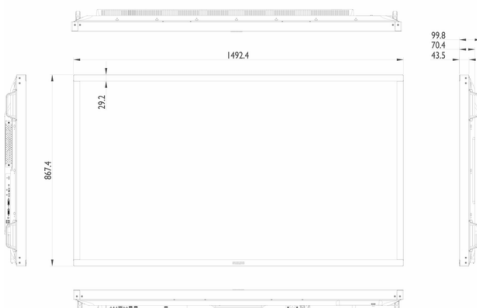

เสียง

- ลำโพงในตัว: 2 x 10W (RMS)

สภาพแวดล้อมในการทำงาน

- ช่วงอุณหภูมิ (การทำงาน): 5 ~ 40 °C
- ความชื้นสัมพัทธ์: 20 ~ 80 %
- MTBF: 50,000 ชั่วโมง

- ความสูงเหนือระดับน้ำทะเล: 0 ~ 3000 ม.
- ช่วงอุณหภูมิ (การเก็บรักษา): -20 ~ 60 °C

กำลังไฟ

- แหล่งจ่ายไฟหลัก: 100 ~ 240 VAC, 50 ~ 60 Hz
- ใช้ไฟขณะสแตนด์บาย: <0.5W
- การใช้พลังงาน (เมื่อเปิดเครื่อง): 147 วัตต์
- คุณสมบัติประหยัดพลังงาน: Smart Power

อุปกรณ์เสริม

- อุปกรณ์เสริมที่มีให้: สายไฟ AC, สายเคเบิล RS232, สายเคเบิล USB, รีโมทคอนโทรล, แปดเตอร์สำหรับรีโมทคอนโทรล, คู่มือเริ่มต้นใช้งานอย่างรวดเร็ว
- อุปกรณ์เสริมต่างๆ: อุปกรณ์ปรับเทียบสี (CCK4602), HDBaseT OPS Receiver (CRD25), ขาตั้ง
- ขาตั้ง: BMO5922 (เลือกได้)

อุปกรณ์เบ็ดเตล็ด

- ภาษาที่แสดงบนหน้าจอ: อาระบิก, อังกฤษ, ฝรั่งเศส, เยอรมัน, อิตาลี, ญี่ปุ่น, ไปแลนด, สเปน, ตุรกี, รัสเซีย, จีน (แผ่นดินใหญ่), จีน (ไต้หวัน), เดนมาร์ก, เนเธอร์แลนด์, ฟินแลนด์, นอร์เวย์, โปรตุเกส, สวีเดน
- การอนุมัติตามกฎข้อบังคับ: CE, FCC, Class B, UL/cUL, RoHS, CB, C-Tick, EnergyStar 7.0, GOST, BSMI
- รับประกัน: รับประกัน 3 ปี

การใช้งานกับมัลติมีเดีย

- แสดงรูปภาพผ่าน USB: BMP, GIF, JPEG, JPG, PDF
- เล่นเสียงผ่าน USB: AAC, AIF, AIFF, ASF, LPCM, M3U, M4A, MP3, MP4, WAV, WMA
- เล่นวิดีโอผ่าน USB: M2TS, M4V, MK3D, MKV, MP4, MPEG, MPG, MTS, TS, TTS, VOB, WMV

เครื่องเล่นภายใน

- CPU: Quad Core Cortex A9 1.8GHz
- GPU: ARM Mali400 Quad Core 533MHz
- หน่วยความจำ: DDR3 2GB
- การจัดเก็บ: EMMC 16GB

วันที่ออก 2022-04-21

เวอร์ชัน: 1.0.1

12 NC: 8670 001 40082
EAN: 87 12581 74131 0

© 2022 Koninklijke Philips N.V.
สงวนลิขสิทธิ์

ข้อมูลจำเพาะอาจเปลี่ยนแปลงได้โดยไม่ต้องแจ้งให้ทราบล่วงหน้า เครื่องหมายการค้าเป็นสมบัติของ Koninklijke Philips N.V. หรือเจ้าของรายอื่นๆ

www.philips.com