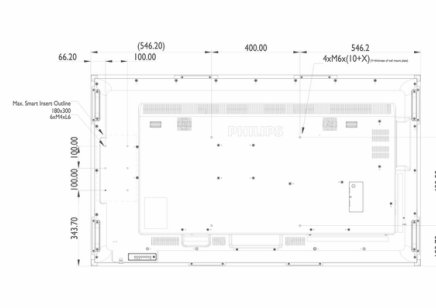

เสียง

- ลำโพงในตัว: 2 x 10W (RMS)

สภาพแวดล้อมในการทำงาน

- ช่วงอุณหภูมิ (การทำงาน): 5 ~ 40 °C
- ความชื้นสัมพัทธ์: 20 ~ 80 %
- MTBF: 50,000 ชั่วโมง

- ความสูงเหนือระดับน้ำทะเล: 0 ~ 3000 ม.
- ช่วงอุณหภูมิ (การเก็บรักษา): -20 ~ 60 °C

กำลังไฟ

- แหล่งจ่ายไฟหลัก: 100 ~ 240 VAC, 50 ~ 60 Hz
- ใช้ไฟขณะสแตนด์บาย: <0.5W
- การใช้พลังงาน (เมื่อเปิดเครื่อง): 147 วัตต์
- คุณสมบัติประหยัดพลังงาน: Smart Power

อุปกรณ์เสริม

- อุปกรณ์เสริมที่มีให้: สายไฟ AC, สายเคเบิล RS232, สายเคเบิล USB, รีโมทคอนโทรล, แปดเตอร์สำหรับรีโมทคอนโทรล, คู่มือเริ่มต้นใช้งานอย่างรวดเร็ว
- อุปกรณ์เสริมต่างๆ: อุปกรณ์ปรับเทียบสี (CCK4602), HDBaseT OPS Receiver (CRD25), ขาตั้ง
- ขาตั้ง: BMO5922 (เลือกได้)

อุปกรณ์เบ็ดเตล็ด

- ภาษาที่แสดงบนหน้าจอ: อาระบิก, อังกฤษ, ฝรั่งเศส, เยอรมัน, อิตาลี, ญี่ปุ่น, ไปแลนด, สเปน, ตุรกี, รัสเซีย, จีน (แผ่นดินใหญ่), จีน (ไต้หวัน), เดนมาร์ก, เนเธอร์แลนด์, ฟินแลนด์, นอร์เวย์, โปรตุเกส, สวีเดน
- การอนุมัติตามกฎข้อบังคับ: CE, FCC, Class B, UL/cUL, RoHS, CB, C-Tick, EnergyStar 7.0, GOST, BSMI
- รับประกัน: รับประกัน 3 ปี

การใช้งานกับมัลติมีเดีย

- แสดงรูปภาพผ่าน USB: BMP, GIF, JPEG, JPG, PDF
- เล่นเสียงผ่าน USB: AAC, AIF, AIFF, ASF, LPCM, M3U, M4A, MP3, MP4, WAV, WMA
- เล่นวิดีโอผ่าน USB: M2TS, M4V, MK3D, MKV, MP4, MPEG, MPG, MTS, TS, TTS, VOB, WMV

เครื่องเล่นภายใน

- CPU: Quad Core Cortex A9 1.8GHz
- GPU: ARM Mali400 Quad Core 533MHz
- หน่วยความจำ: DDR3 2GB
- การจัดเก็บ: EMMC 16GB

วันที่ออก 2022-04-21

เวอร์ชัน: 1.0.1

12 NC: 8670 001 40082
EAN: 87 12581 74131 0

© 2022 Koninklijke Philips N.V.
สงวนลิขสิทธิ์

ข้อมูลจำเพาะอาจเปลี่ยนแปลงได้โดยไม่ต้องแจ้งให้ทราบล่วงหน้า เครื่องหมายการค้าเป็นสมบัติของ Koninklijke Philips N.V. หรือเจ้าของรายอื่นๆ

www.philips.com