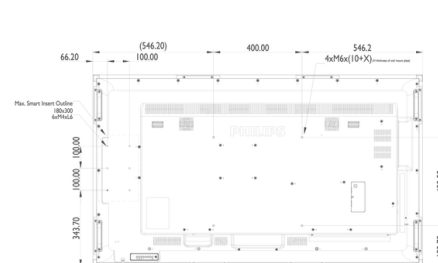

Príkon

- Napájanie zo siete: 100 – 240 V AC, 50 – 60 Hz
- Spotr. energie v pohotovostnom stave: < 0,5 W
- Spotreba (zapnutý): 147 W
- Funkcie úspory energie: Smart Power

Príslušenstvo

- Dodávané príslušenstvo: Napájací kábel striedavého prúdu (AC), RS232 kábel, USB kábel, Diaľkové ovládanie, Batérie pre diaľkové ovládanie, Stručná príručka spustenia
- Voliteľné príslušenstvo: Súprava na kalibráciu farieb (CCK4602), Prijímač HDBaseT OPS (CRD25), Podstavec na stôl
- Stojan: BMO5922 (voliteľné)

Rozličné

- Jazyky ponuky na obrazovke: Arabčina, Angličtina, Francúzština, Nemčina, Taliančina, Japončina, Polish, Španielčina, Turečtina, Ruština, Zjednodušená čínština, Tradičná čínština, Dánčina, Holandčina, Fínčina, Nórcina, Portugálčina, Švédčina
- Regulačné schválenia: CE, FCC, trieda B, UL/cUL, RoHS, CB, C-Tick, EnergyStar 7.0, GOST, BSMI
- Záruka: 3-ročná záruka

Multimediálne aplikácie

- Prehrávanie obrázkov z USB: BMP, GIF, JPEG, JPG, PDF
- Prehrávanie zvuku z USB: AAC, AIF, AIFF, ASF, LPCM, M3U, M4A, MP3, MP4, WAV, WMA
- Prehrávanie videa z USB: M2TS, M4V, MK3D, MKV, MP4, MPEG, MPG, MTS, TS, TTS, VOB, WMV

Integrovaný prehrávač

- CPU: Quad Core Cortex A9 1,8 GHz
- GPU: ARM Mali400 Quad Core 533 MHz
- Pamäť: 2 GB DDR3
- Skladovanie: 16 GB EMMC

Dátum vydania
2018-12-13

Verzia: 1.0.1

12 NC: 8670 001 40082
EAN: 87 12581 74131 0

© 2018 Koninklijke Philips N.V.
Všetky práva vyhradené.

Autor si vyhradzuje právo zmeny špecifikácií bez oznámenia. Ochranné známky sú majetkom Koninklijke Philips N.V. alebo ich príslušných vlastníkov.

www.philips.com