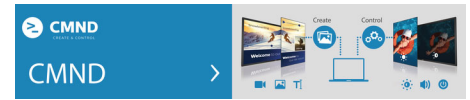

CMND

Rozsiahla platforma na správu displejov CMND vám umožňuje znova získať kontrolu. Aktualizujte a spravujte obsah pomocou aplikácie CMND & Create alebo spravujte svoje nastavenia pomocou aplikácie CMND & Control. S platformou CMND je všetko možné.

Ochrana v prípade zlyhania pre konferenčné miestnosti

Pomocou ochrany v prípade zlyhania si uľahčíte svoje prezentácie a videokonferencie. Keď sa zasadacia alebo konferenčná miestnosť nepoužíva, obsah v pozadí môže byť spustený z akéhokoľvek vybratého vstupného zdroja. Keď začne stretnutie a potrebujete zdieľať prezentáciu alebo obsah svojej obrazovky, stačí pripojiť počítač a displej automaticky prepne vstupy a ukáže obsah vašej obrazovky bez potreby manuálneho prepínania vstupu.

Rozširujúca zásuvka PCI

Pomocou zabudovanej zásuvky PCI môžete pripojiť modul Wi-Fi/Bluetooth alebo 4G LTE, ktorý zaistí ešte lepšiu komunikáciu s displejom. Rovnako sa zlepší komunikácia medzi zariadeniami a zákazníkovi sa sprístupní množstvo konfigurácií, ktoré môže využiť, napr. možnosť rozšíriť funkcie produktu alebo možnosť úpravy signálu.