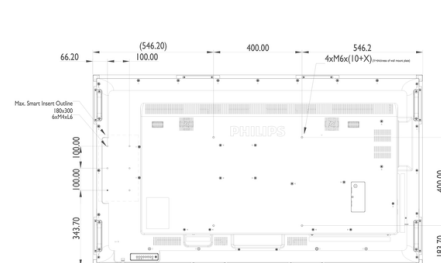

Geluid

- Ingebouwde luidsprekers: 2 x 10 W RMS

Voorwaarden voor een goede werking

- Temperatuurbereik (in bedrijf): 5~ 40 °C
- Relatieve vochtigheid: 20 ~ 80 %
- MTBF: 50.000 uur

- Hoogte: 0 ~ 3000 m
- Temperatuurbereik (opslag): -20 ~ 60 °C

Vermogen

- Netspanning: 100 ~ 240 VAC, 50 ~ 60 Hz
- Stroomverbruik in stand-bystand: < 0,5 W
- Verbruik (indien ingeschakeld): 147 W
- Functies voor energiebesparing: Smart Power

Accessoires

- Meegeliverde accessoires: AC-netsnoer, RS232-kabel, USB-kabel, Afstandsbediening, Batterijen voor afstandsbediening, Snelstartgids
- Optionele accessoires: ColourCalibrationKit (CCK4602), HDBaseT OPS-ontvanger (CRD25), Tafelstandaard
- Standaard: BM05922 (optioneel)

Diversen

- Taalversies in beeldschermmenu: Arabisch, Engels, Frans, Duits, Italiaans, Japans, Spaans, Turks, Russisch, Vereenvoudigd Chinees, Traditioneel Chinees, Deens, Nederlands, Fins, Noors, Portugees, Zweeds
- Officiële goedkeuringen: CE, FCC, klasse B, UL/cUL, RoHS, CB, C-Tick, EnergyStar 7.0, GOST, BSMI
- Garantie: 3 jaar garantie

Multimediatoepassingen

- Foto's bekijken via USB: BMP, GIF, JPEG, JPG, PDF
- Audio afspelen via USB: AAC, AIF, AIFF, ASF, LPCM, M3U, M4A, MP3, MP4, WAV, WMA
- Video afspelen via USB: M2TS, M4V, MK3D, MKV, MP4, MPEG, MPG, MTS, TS, TTS, VOB, WMV

Interne speler

- CPU: Quad Core Cortex A9 1,8 GHz
- GPU: ARM Mali400 Quad Core 533 MHz
- Geheugen: 2 GB DDR3
- Opbergen: 16 GB EMMC

Publicatiedatum
2018-12-12

Versie: 1.0.1

12 NC: 8670 001 40082
EAN: 87 12581 74131 0

© 2018 Koninklijke Philips N.V.
Alle rechten voorbehouden.

Specificaties kunnen zonder voorafgaande kennisgeving worden gewijzigd. Handelsmerken zijn het eigendom van Koninklijke Philips N.V. en hun respectieve eigenaren.

www.philips.com