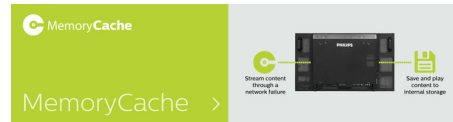

## Met Android

Doordat Android is geïntegreerd in het touchscreen, kunt u het meest geavanceerde besturingssysteem ter wereld gebruiken en uw eigen app rechtstreeks op het scherm opslaan. Dit betekent ook dat u voor de ingebouwde apps, zoals de browser, meteen de aanraakfunctionaliteit kunt gebruiken. Steek de stekker in het stopcontact en u kunt meteen interactief aan de slag. U kunt ook de ingebouwde planner gebruiken om uw apps en content in te delen op basis van het tijdstip.

## Intern geheugen

Sla inhoud op en speel deze af met intern geheugen. Upload uw media naar het scherm en speel inhoud direct af. In combinatie met de interne browser dient het ook als een geheugencache tijdens het streamen van online-inhoud. Als het netwerk ineens offline gaat, kan het interne geheugen inhoud blijven draaien door een cache-versie van de inhoud af te spelen. Zo kan u uw media blijven afspelen, zelfs wanneer er geen netwerkverbinding is.