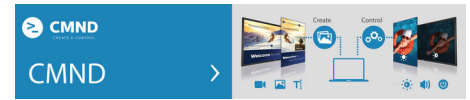

CMND

Robusna platforma za upravljanje zaslonima, CMND vraća kontrolu u vaše ruke. Ažurirajte sadržaj uz CMND & Create i upravljajte njime ili kontrolirajte postavke uz CMND & Control. Sve je moguće uz CMND.

FailOver za sobe za sastanke

Koristeći FailOver, pojednostavite prezentacije i videokonferencije. Kada se soba za sastanke ili konferencije ne koristi, sadržaj u pozadini može se reproducirati iz bilo kojeg izvora. Kada sastanak započne i trebate podijeliti prezentaciju na zaslonu, jednostavno povežite računalo i zaslon će automatski odabrati odgovarajući ulaz i prikazati ono što je na zaslonu računala, bez potrebe za ručnom promjenom ulaza.

PCI utor

Integrirani PCI utor omogućava vam povezivanje WiFi/Bluetooth ili 4G LTE modula, što jamči još bolju komunikaciju sa zaslonom. Unaprijeđena je i komunikacija između uređaja, uz brojne konfiguracije koje su klijentima dostupne za uporabu, primjerice mogućnost proširenja značajki proizvoda ili rukovanja signalom.