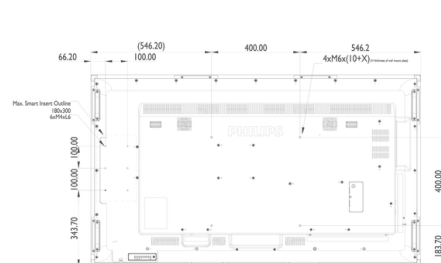

- MTBF: 50 000 sat(i)
- Nadmorska visina: 0 ~ 3000 m
- Raspon temperature (skladištenje): -20 ~ 60 °C

Napajanje

- Mrežno napajanje: 100 ~ 240 V AC, 50 ~ 60 Hz
- Potrošnja energije u stanju pripravnosti: < 0,5 W
- Potrošnja (dok je uključen): 147 W
- Značajke za uštedu energije: Smart Power

Dotatna oprema

- Dodatna oprema u kompletu: AC mrežni kabel, RS232 kabel, USB kabel, Daljinski upravljač, Baterije za daljinski upravljač, Kratke upute za korisnike
- Dodatna oprema (opcija): Komplet za kalibraciju boja (CCK4602), HDBaseT OPS prijemnik (CRD25), Stalak za stol
- Postavljen uz zid: BMO5922 (dodatno)

Razno

- Jezici prikaza na zaslonu: Arapski, Engleski, Francuski, Njemački, Talijanski, Japanski, Poljski, Španjolski, Turski, Ruski, Pojednostavljeni kineski, Tradicionalni kineski, Danski, Nizozemski, Finski, Norveški, Portugalski, Švedski
- Odobrenja prema propisima: CE, FCC, klasa B, UL, cUL, RoHS, CB, C oznaka, EnergyStar 7.0, GOST, BSMI
- Jamstvo: 3 godine jamstva

Multimedijske aplikacije

- USB reprodukcija slike: BMP, GIF, JPEG, JPG, PDF
- USB reprodukcija zvuka: AAC, AIF, AIFF, ASF, LPCM, M3U, M4A, MP3, MP4, WAV, WMA
- USB reprodukcija videozapisa: M2TS, M4V, MK3D, MKV, MP4, MPEG, MPG, MTS, TS, TTS, VOB, WMV

Interni reproduktor

- Procesor: Quad Core Cortex A9 1,8 GHz
- GPU: ARM Mali400 Quad Core 533 MHz
- Memorija: 2 GB DDR3
- Spremanje: 16 GB EMMC

Datum izdavanja
2018-12-13

Verzija: 1.0.1

12 NC: 8670 001 40082
EAN: 87 12581 74131 0

© 2018 Koninklijke Philips N.V.
Sva prava pridržana.

Specifikacije su podložne promjeni bez prethodne obavijesti. Trgovačke marke su u vlasništvu tvrtke Koninklijke Philips N.V. ili njihovih odgovarajućih vlasnika.

www.philips.com