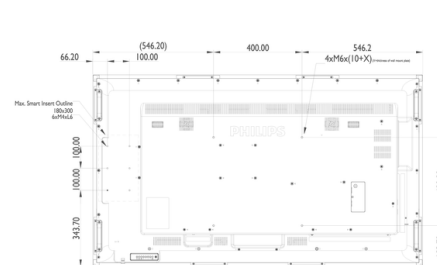

Ρεύμα

- Τροφοδοσία ρεύματος: 100 ~ 240 VAC, 50 ~ 60 Hz
- Κατανάλωση ρεύματος κατά την αναμονή: <0,5W
- Κατανάλωση (λειτουργία ενεργοποίησης): 147 W
- Λειτουργίες εξοικονόμησης ενέργειας: Smart Power

Αξεσουάρ

- Συμπεριλαμβανόμενα αξεσουάρ: Καλώδιο ρεύματος AC, Καλώδιο RS232, Καλώδιο USB, Τηλεχειριστήριο, Μπαταρίες για τηλεχειριστήριο, Οδηγός γρήγορης έναρξης
- Προαιρετικά αξεσουάρ: Κιτ βαθμονόμησης χρωμάτων (CCK4602), Δέκτης HDBaseT OPS (CRD25), Βάση τραπέζιού
- Βάση: BMO5922 (προαιρετικά)

Διάφορα

- Γλώσσες προβολής επί της οθόνης: Αραβικά, Αγγλικά, Γαλλικά, Γερμανικά, Ιταλικά, Ιαπωνικά, Πολωνικά, Ισπανικά, Τουρκικά, Ρωσικά, Απλοποιημένα κινέζικα, Παραδοσιακά Κινεζικά, Δανικά, Ολλανδικά, Φινλανδικά, Νορβηγικά, Πορτογαλικά, Σουηδικά
- Εγκρίσεις Εποπτικών Αρχών: CE, FCC, Κλάση B, UL/cUL, RoHS, CB, C-Tick, EnergyStar 7.0, GOST, BSMI
- Εγγύηση: Εγγύηση 3 ετών

Εφαρμογές πολυμέσων

- Αναπαραγωγή εικόνας USB: BMP, GIF, JPEG, JPG, PDF
- Αναπαραγωγή ήχου USB: AAC, AIF, AIFF, ASF, LPCM, M3U, M4A, MP3, MP4, WAV, WMA
- Αναπαραγωγή βίντεο USB: M2TS, M4V, MK3D, MKV, MP4, MPEG, MPG, MTS, TS, TTS, VOB, WMV

Εσωτερική συσκευή αναπαραγωγής

- CPU: Quad Core Cortex A9 1,8 GHz
- GPU: ARM Mali400 Quad Core 533 MHz
- Μνήμη: DDR3 2 GB
- Αποθήκευση: 16 GB eMMC

Ημερομηνία έκδοσης
2018-12-13

Έκδοση: 1.0.1

12 NC: 8670 001 40082
EAN: 87 12581 74131 0

© 2018 Koninklijke Philips N.V.
Με την επιφύλαξη παντός δικαιώματος.

Οι προδιαγραφές ενδέχεται να αλλάζουν χωρίς προειδοποίηση. Τα εμπορικά σήματα ανήκουν στην Koninklijke Philips N.V. ή στους αντίστοιχους ιδιοκτήτες.

www.philips.com