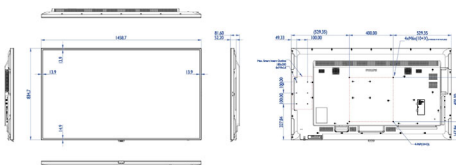

Звук

- Встроенные AC: Среднеквадратичная мощность 2 x 10 Вт

Аксессуары

- Входящие в комплект аксессуары: Шнур питания сети переменного тока, Кабель RS232, Батарейки для пульта ДУ, Краткое руководство пользователя, Пульт ДУ, Кабель HDMI, Кабель с ИК-датчиком (1,8 м)
- Аксессуары в комплекте: Кабель шлейфового соединения RS232, Крышка для USB и винт (1 шт.)
- Подставка: BM05922

Мультимедийные приложения

- USB — воспроизведение видео: ASF, AVI, DAT, FLV, MKV, MP4, MPEG, MPG, TS, VOB, WEBM, WMV, TRP
- USB — воспроизведение изображений: BMP, JPEG, JPG, PNG
- USB — воспроизведение аудио: AAC, M4A, MP3, WMA

Прочее

- Гарантия: Гарантия на 3 года
- Языки экранных меню: Арабский, Упрощенный китайский, Традиционный китайский, Английский, Французский, Немецкий, Итальянский, Польский, Русский, Испанский, Турецкий, Японский, Чешский, Датский, Голландский, Финский, Норвежский, Португальский, Шведский
- Подтвержденное соответствие нормативам: BSMI, CB, CCC, CE, EAC, ЭМГ, EnergyStar 7.0, FCC класс B, PSB, UL/cUL, CEC

Встроенный плеер

- Карта памяти: 8 ГБ eMMC
- ЦП/процессор: Четырехъядерный, Full HD
- Память: 2 ГБ DDR3

Дата выпуска 2022-05-16

Версия: 14.1.1

12 NC: 8670 001 42306
EAN: 87 12581 74358 1

© 2022 Koninklijke Philips N.V.
Все права защищены.

Характеристики могут меняться без предварительного уведомления. Торговые марки являются собственностью Koninklijke Philips N.V. или соответствующих владельцев.

www.philips.com