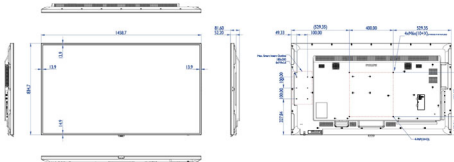

Driftsforhold

- Høyde: 0 ~ 3000 m
- Temperaturområde (drift): 0 ~ 40 °C
- Temperaturområde (lagring): -20 ~ 60 °C
- Relativ luftfuktighet: 20~80 (drift), 10~90 % (oppbevaring) %
- MTBF: 50 000 time(r)

Drift

- Strømnett: 100 ~ 240 VAC, 50 ~ 60 Hz
- Forbruk (på-modus): 110 W
- Effektforbruk i standby: < 0,5 W
- Strømsparingsfunksjoner: Smart Power

Lyd

- Innebygde høyttalere: 2 x 10 W RMS

Tilbehør

- Vedlagt tilbehør: Nettledning, RS232-kabel, Batterier til fjernkontroll, Hurtigstartveiledning, Fjernkontroll, HDMI-kabel, IR-sensorkabel (1,8 m)
- Ekstra utstyr: Bordstativ
- Vedlagt tilbehør: RS232-kabel til seriekobling, USB-deksel og skrue x1
- Stativ: BM05922

Multimedieprogrammer

- USB-avspilling, video: ASF, AVI, DAT, FLV, MKV, MOV, MP4, MPEG, MPG, TRP, TS, VOB, WEBM, WMV
- USB-avspilling, bilde: BMP, JPEG, JPG, PNG
- USB-avspilling, lyd: AAC, M4A, MP3, WMA

Diverse

- Garanti: Tre års garanti
- Visningsspråk på skjermen: Arabisk, Forenklet kinesisk, Tradisjonell kinesisk, Engelsk, Fransk, Tysk, Italiensk, Polsk, Russisk, Spansk, Tyrkisk, Japansk, Tsjekisk, Dansk, Nederlandsk, Finsk, Norsk, Portugisisk, Svensk
- Juridiske godkjenninger: BSMI, CB, CCC, CE, EAC, EMF, EnergyStar 7.0, FCC, klasse B, PSB, UL/cUL

Intern spiller

- Lagring: 8 GB eMMC
- CPU: Quad Core Full HD
- Minne: 2 GB DDR3

Utgivelsesdato
2019-11-07

Versjon: 12.1.1

12 NC: 8670 001 42306
EAN: 87 12581 74358 1

© 2019 Koninklijke Philips N.V.
Alle rettigheter forbeholdt.

Spesifikasjonene kan endres uten varsel. Varemerker tilhører Koninklijke Philips N.V. eller deres respektive eiere.

www.philips.com