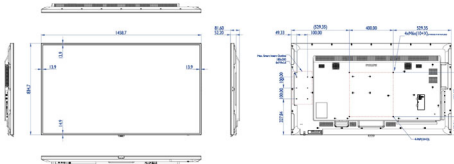

Kondisi pengoperasian

- Ketinggian: 0 ~ 3000 m
- Kisaran suhu (pengoperasian): 0 ~ 40 °C
- Kisaran suhu (penyimpanan): -20 ~ 60 °C
- Kelembapan relatif: 20 ~ 80% (pengoperasian), 5 - 95% (penyimpanan) %
- MTBF: 50.000 jam

Daya

- Stopkontak: 100 ~ 240 VAC, 50 ~ 60 Hz
- Konsumsi (Mode aktif): 110 W
- Penggunaan daya siaga: <0,5W
- Fitur Hemat Daya: Smart Power
- Konsumsi (Maks.): 295 W
- Konsumsi (Khas): 165 W
- Kelas Label Energi: G

Suara

- Speaker terpasang: 2 x 10W RMS

Aksesori

- Aksesori disertakan: Kabel Daya AC, Kabel RS232, Baterai untuk remote control, Panduan cepat, Remote Control, Kabel HDMI, Kabel sensor IR (1,8M)
- Aksesori Disertakan: kabel daisy-chain RS232, Tutup USB dan 1x sekrup
- Dudukan: BM05922

Aplikasi Multimedia

- Pemutaran Video USB: ASF, AVI, DAT, FLV, MKV, MP4, MPEG, MPG, TS, VOB, WEBM, WMV, TRP
- Pemutaran Gambar USB: BMP, JPEG, JPG, PNG
- Pemutaran Audio USB: AAC, M4A, MP3, WMA

Lain-lain

- Jaminan: Garansi 3 tahun
- Bahasa pada Layar: Arab, Mandarin Sederhana, Cina Tradisional, Indonesia, Prancis, Jerman, Italia, Polandia, Rusia, Spanyol, Turki, Jepang, Ceko, Denmark, Belanda, Finlandia, Norwegia, Portugis, Swedia
- Persetujuan peraturan: BSMI, CB, CCC, CE, EAC, EMF, EnergyStar 7.0, FCC, Kelas B, PSB, UL/cUL, CECP

Pemutar Internal

- Penyimpanan: 8GB eMMC
- CPU: Quad Core Full HD
- Memori: 2GB DDR3

Tanggal dikeluarkan
2021-03-03

Versi: 14.1.1

12 NC: 8670 001 42306
EAN: 87 12581 74358 1

© 2021 Koninklijke Philips N.V.
Hak cipta dilindungi undang-undang.

Spesifikasi dapat berubah sewaktu-waktu tanpa pemberitahuan. Merek dagang adalah milik Koninklijke Philips N.V. atau pemiliknya masing-masing.

www.philips.com