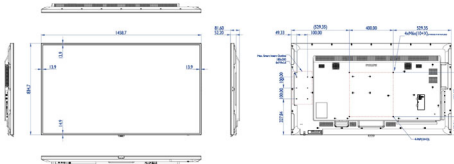

Driftsforhold

- Højde: 0 ~ 3000 m
- Temperaturinterval (drift): 0 ~ 40 °C
- Temperaturinterval (opbevaring): -20 ~ 60 °C
- Relativ fugtighed: 20 ~ 80 % (drift), 5-90 % (opbevaring) %
- MTBF: 50.000 time(r)

Strøm

- Lysnet: 100 ~ 240 V AC, 50 ~ 60 Hz
- Forbrug (tændt): 110 W
- Standby-strømforbrug: <0,5 W
- Strømbesparende funktioner: Smart Power
- Forbrug (maks.): 295 W
- Forbrug (typisk): 165 W
- Klasse for energimærke: G

Lyd

- Indbyggede højttalere: 2 x 10 W RMS

Tilbehør

- Medfølgende tilbehør: Netledning, RS232-kabel, Batterier til fjernbetjening, Lynhåndbog, Fjernbetjening, HDMI-kabel, IR-sensorkabel (1,8M)
- Medfølgende tilbehør: RS232 kabel med flere tilslutninger, USB-cover og skrue x1
- Stander: BM05922

Multimedieprogrammer

- USB-videoafspilning: ASF, AVI, DAT, FLV, MKV, MP4, MPEG, MPG, TS, VOB, WEBM, WMV, TRP
- USB-billedafspilning: BMP, JPEG, JPG, PNG
- USB-lydafspilning: AAC, M4A, MP3, WMA

Diverse

- Garanti: 3 års garanti
- Sprog for visning på skærm: Arabisk, Forenklet kinesisk, Traditionelt kinesisk, Dansk, Fransk, Tysk, Italiensk, Polsk, Russisk, Spansk, Tyrkisk, Japansk, Tjekkisk, Dansk, Hollandsk, Finsk, Norsk, Portugisisk, Svensk
- Myndighedsgodkendelser: BSMI, CB, CCC, CE, EAC, EMF, EnergyStar 7.0, FCC, Klasse B, PSB, UL/cUL, CECP

Intern afspiller

- Opbevaring: 8 GB eMMC
- CPU: Quad Core Full HD
- Hukommelse: 2 GB DDR3

Udgivelsesdato
2021-03-05

Version: 14.1.1

12 NC: 8670 001 42306
EAN: 87 12581 74358 1

© 2021 Koninklijke Philips N.V.
Alle rettigheder forbeholdes.

Specifikationerne kan ændres uden varsel. Varemærker tilhører Koninklijke Philips N.V. eller deres respektive ejere.

www.philips.com