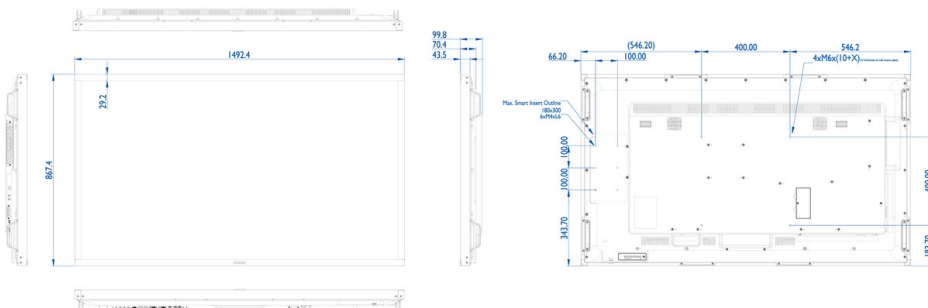

Dimensi

- Lebar bezel: 29,2
- Ukuran paket (L x T x D): 1492,40 x 867,40 x 99,80 milimeter
- Ukuran paket dalam inci (L x T x D): 58,76 x 34,15 x 3,93 inci
- Berat produk: 43,1 kg
- Berat produk (lb): 95 lb
- Dudukan VESA: 400 x 400 mm, M6
- Dudukan Smart Insert: 100 x 100 mm, 100 x 200 mm

Suara

- Speaker terpasang: 2 x 10W RMS

Kondisi pengoperasian

- Kisaran suhu (pengoperasian): 0 ~ 40 °C
- Kelembapan relatif: 20 ~ 80 %
- MTBF: 50.000 jam
- Ketinggian: 0 ~ 3000
- Kisaran suhu (penyimpanan): -20 ~ 60 °C

Daya

- Stopkontak: 100 ~ 240 VAC, 50 ~ 60 Hz
- Penggunaan daya siaga: <0,5W
- Konsumsi (Mode aktif): 176 W
- Fitur Hemat Daya: Smart Power

Aksesori

- Aksesori diberikan: Kabel Daya AC, Kabel RS232, Kabel USB, Remote Control, Baterai untuk remote control, Panduan cepat, Petunjuk Pengguna pada CD-ROM
- Aksesori opsional: Dudukan di atas meja, Penerima HDBaseT OPS (CRD25)

Lain-lain

- Bahasa pada Layar: Arab, Indonesia, Prancis, Jerman, Italia, Polandia, Spanyol, Turki, Rusia, Mandarin Sederhana, Cina Tradisional, Jepang
- Persetujuan peraturan: CE, UL/cUL, RoHS, CB, C-Tick, EnergyStar 7.0, EPEAT, FCC, Kelas B, GOST
- Jaminan: Garansi 3 tahun

Aplikasi Multimedia

- Pemutaran Audio USB: AAC, AIF, AIFF, ASF, LPCM, M3U, M4A, MP3, MP4, WAV, WMA
- Pemutaran Gambar USB: BMP, GIF, JPEG, JPG
- Pemutaran Video USB: M2TS, M4V, MK3D, MKV, MP4, MPEG, MPG, MTS, TS, TTS, VOB, WMV

Tanggal dikeluarkan
2020-10-05

Versi: 1.0.1

12 NC: 8670 001 37162
EAN: 87 12581 73976 8

© 2020 Koninklijke Philips N.V.
Hak cipta dilindungi undang-undang.

Spesifikasi dapat berubah sewaktu-waktu tanpa pemberitahuan. Merek dagang adalah milik Koninklijke Philips N.V. atau pemiliknya masing-masing.

www.philips.com