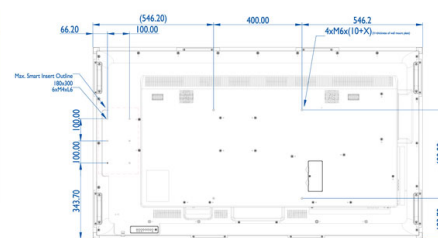

Hangzás

- Beépített hangszórók: 2 x 10 W RMS

Működtetési feltételek

- Hőmérséklettartomány (üzem): 0 ~ 40 °C
- Relatív páratartalom: 20 ~ 80 %
- MTBF (meghibásodások közötti átlagos idő): 50 000 óra

- Tengerszint feletti magasság: 0 ~ 3000
- Hőmérséklet-tartomány (tárolási): -20 ~ 60 °C

Energiaellátás

- Hálózati tápellátás: 100 ~ 240 VAC, 50 ~ 60 Hz
- Fogyasztás készenléti üzemmódban: < 0,5 W
- Fogyasztás (bekapcsolva): 176 W
- Energiamegtakarítási funkciók: Smart Power

Tartozékok

- Mellékelt tartozékok: Hálózati tápkábel, RS232 kábel, USB kábel, Távvezérlő, Elemek a távvezérlőhöz, Gyors üzembe helyezési útmutató, Használati útmutató CD ROM-on
- Opcionális tartozékok: Asztali állvány, HDBaseT OPS vevő (CRD25)

Egyéb

- Képernyőn megjelenő nyelvek: arab, angol, francia, német, olasz, lengyel, spanyol, török, orosz, egyszerűsített kínai, hagyományos kínai, japán
- Előírt jóváhagyások: CE, UL/cUL, RoHS, CB, C-Tick, EnergyStar 7.0, EPEAT, FCC, B osztály, GOST
- Jótállás: 3 év garancia

Multimédiás alkalmazások

- USB audiólejátszás: AAC, AIF, AIFF, ASF, LPCM, M3U, M4A, MP3, MP4, WAV, WMA
- USB képlejátszás: BMP, GIF, JPEG, JPG
- USB videolejátszás: M2TS, M4V, MK3D, MKV, MP4, MPEG, MPG, MTS, TS, TTS, VOB, WMV

Kiadás dátuma
2022-05-17

Verzió: 2.1.1

12 NC: 8670 001 37162
EAN: 87 12581 73976 8

© 2022 Koninklijke Philips N.V.
Minden jog fenntartva.

A műszaki adatok előzetes figyelmeztetés nélkül változhatnak. Minden védjegy a Koninklijke Philips N.V. céget, vagy az illető jogtulajdonost illeti

www.philips.com