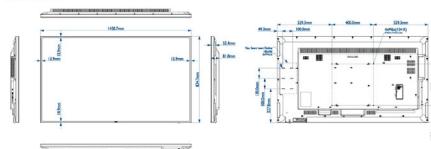

Voorwaarden voor een goede werking

- Hoogte: 0 ~ 3000 m
- Temperatuurbereik (in bedrijf): 0 ~ 40 °C
- Temperatuurbereik (opslag): -20 ~ 60 °C
- MTBF: 50.000 uur
- Vochtigheidsbereik (in werking) [RV]: 20% ~ 80% RV (zonder condensvorming)
- Vochtigheidsbereik (opslag) [RV]: 5% ~ 95% RV (zonder condensvorming)

Vermogen

- Netspanning: 100 - 240 V~, 50/60 Hz
- Verbruik (indien ingeschakeld): 145 W

- Stroomverbruik in stand-bystand: < 0,5 W
- Functies voor energiebesparing: Smart Power
- Verbruik (max.): 260 W
- Verbruik (normaal): 145 W

Geuld

- Ingebouwde luidsprekers: 2 x 10 W RMS

Accessoires

- Meegeleverde accessoires: AC-netsnoer, RS232-kabel, Afstandsbediening, Batterijen voor afstandsbediening, Snelstartgids
- Meegeleverde accessoires: IR-sensorkabel (1,8 m), RS232 daisy-chain-kabel, USB-deksel en -schroef x1
- Standaard: BM05922

Multimediatoepassingen

- Video afspelen via USB: MPEG, H.264, JPEG
- Foto's bekijken via USB: BMP, JPEG, PNG
- Audio afspelen via USB: AAC, WMA, HEAAC, MPEG

Diversen

- Garantie: 3 jaar garantie
- Taalversies in beeldschermmenu: Vereenvoudigd Chinees, Traditioneel Chinees, Engels, Frans, Duits, Italiaans, Pools, Russisch, Spaans, Turks, Japans, Arabisch
- Officiële goedkeuringen: CE, CB, FCC, klasse B

Publicatiedatum
2020-12-06

Versie: 2.0.1

12 NC: 8670 001 56793
EAN: 87 12581 75414 3

© 2020 Koninklijke Philips N.V.
Alle rechten voorbehouden.

Specificaties kunnen zonder voorafgaande kennisgeving worden gewijzigd. Handelsmerken zijn het eigendom van Koninklijke Philips N.V. en hun respectieve eigenaren.

www.philips.com