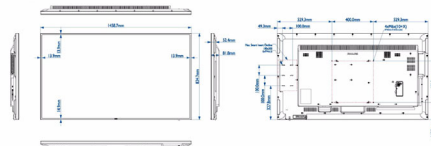

Radni uvjeti

- Nadmorska visina: 0 ~ 3000 m
- Raspon temperature (rada): 0 ~ 40 °C
- Raspon temperature (skladištenje): -20 ~ 60 °C
- MTBF: 50 000 sat(i)
- Raspon vlage (tijekom rada) [RH]: 20 ~ 80 % RV (bez kondenzacije)
- Raspon vlage (spremanje) [RH]: 5 ~ 95% RV (bez kondenzacije)

Napajanje

- Mrežno napajanje: 100 – 240 V~, 50/60 Hz
- Potrošnja (dok je uključen): 145 W

- Potrošnja energije u stanju pripravnosti: < 0,5 W
- Značajke za uštedu energije: Smart Power
- potrošnja (maks.): 260 W
- Potrošnja (uobičajena): 145 W

Zvuk

- Ugrađeni zvučnici: 2 x 10 W RMS

Dodatna oprema

- Dodatna oprema u kompletu: AC mrežni kabel, RS232 kabel, Daljinski upravljač, Baterije za daljinski upravljač, Kratke upute za korisnike
- Isporučena dodatna oprema: Kabel IR senzora (1,8 m), Kabel za lančanu vezu RS232, Poklopac otvora za USB i vijak x1
- Postavljen uz zid: BM05922

Multimedijske aplikacije

- USB reprodukcija videozapisa: MPEG, H.264, JPEG
- USB reprodukcija slike: BMP, JPEG, PNG
- USB reprodukcija zvuka: AAC, WMA, HEAAC, MPEG

Razno

- Jamstvo: 3 godine jamstva
- Jezici prikaza na zaslonu: Pojednostavljeni kineski, Tradicionalni kineski, Engleski, Francuski, Njemački, Talijanski, Poljski, Ruski, Španjolski, Turski, Japanski, Arapski
- Odobrenja prema propisima: CE, CB, FCC, klasa B

Datum izdavanja
2020-01-31

Verzija: 1.0.1

12 NC: 8670 001 56793
EAN: 87 12581 75414 3

© 2020 Koninklijke Philips N.V.
Sva prava pridržana.

Specifikacije su podložne promjeni bez prethodne obavijesti. Trgovačke marke su u vlasništvu tvrtke Koninklijke Philips N.V. ili njihovih odgovarajućih vlasnika.

www.philips.com