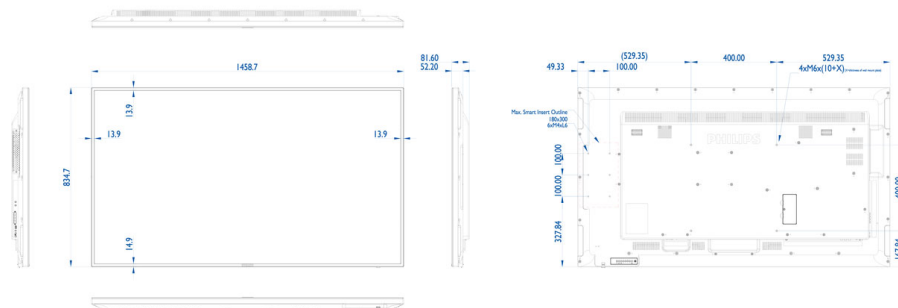

Điều kiện vận hành

- Độ cao so với mực nước biển: 0 ~ 3000 m
- Phạm vi nhiệt độ (vận hành): 0 ~ 40 °C
- Phạm vi nhiệt độ (bảo quản): -20 ~ 60 °C
- Độ ẩm tương đối: 20 ~ 80 %
- MTBF: 50.000 giờ

Công suất

- Mạng lưới điện: 100 ~ 240 VAC, 50 ~ 60 Hz
- Tiêu thụ (Chế độ bật): 176 W
- Tiêu thụ năng lượng khi chờ: <0,5 W
- Tính năng tiết kiệm điện: Smart Power

Âm thanh

- Loa tích hợp: 2 x 10W RMS

Phụ kiện

- Phụ kiện đi kèm: Cáp nguồn AC, Cáp RS232, Bộ điều khiển từ xa, Pin cho bộ điều khiển từ xa, Tài liệu hướng dẫn sử dụng trên CD-ROM, Hướng dẫn khởi động nhanh
- Phụ kiện tùy chọn: Đầu thu HDBaseT OPS (CRD25), Chân đế đặt trên bàn

Ứng dụng đa phương tiện

- Video phát lại USB: M2TS, M4V, MK3D, MKV, MP4, MPEG, MPG, MTS, TS, TTS, VOB, WMV
- Hình ảnh phát lại USB: BMP, GIF, JPEG, JPG
- Âm thanh phát lại USB: AAC, AIF, AIFF, ASF, M4A, LPCM, M3U, MP3, MP4, WAV, WMA

Những thông tin khác

- Bảo hành: Bảo hành 3 năm
- Ngôn ngữ hiển thị trên màn hình: Tiếng Ả Rập, Tiếng Trung giản thể, Tiếng Trung truyền thống, Tiếng Anh, Tiếng Pháp, Tiếng Đức, Tiếng Ý, Tiếng Ba Lan, Tiếng Nga, Tiếng Tây Ban Nha, Tiếng Thổ Nhĩ Kỳ, Tiếng Nhật Bản
- Chứng nhận tuân thủ quy định: EPEAT, CE, UL/ cUL, CB, GOST, C-Tick, RoHS, FCC, Lớp B

Ngày phát hành
2020-08-31

Phiên bản: 3.1.1

12 NC: 8670 001 37271
EAN: 87 12581 73977 5

© 2020 Tập đoàn Koninklijke Philips N.V.
Bản quyền đã được bảo hộ.

Các thông số có thể thay đổi mà không cần thông báo.
Các nhãn hiệu thuộc sở hữu của tập đoàn Koninklijke Philips N.V. hoặc của các chủ sở hữu tương ứng.

www.philips.com