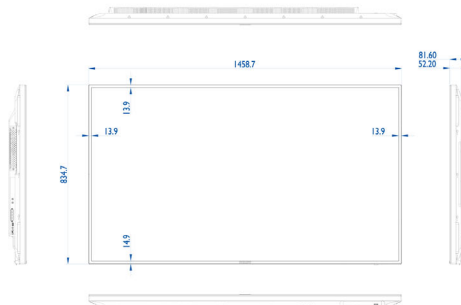

Điều kiện vận hành

- Độ cao so với mực nước biển: 0 ~ 3000 m
- Phạm vi nhiệt độ (vận hành): 0 ~ 40 °C
- Phạm vi nhiệt độ (bảo quản): -20 ~ 60 °C
- Độ ẩm tương đối: 20 ~ 80 %
- MTBF: 50.000 giờ

Công suất

- Mạng lưới điện: 100 ~ 240 VAC, 50 ~ 60 Hz
- Tiêu thụ (Chế độ bật): 176 W
- Tiêu thụ năng lượng khi chờ: <0,5 W
- Tính năng tiết kiệm điện: Smart Power

Âm thanh

- Loa tích hợp: 2 x 10W RMS

Phụ kiện

- Phụ kiện đi kèm: Cáp nguồn AC, Cáp RS232, Bộ điều khiển từ xa, Pin cho bộ điều khiển từ xa, Tài liệu hướng dẫn sử dụng trên CD-ROM, Hướng dẫn khởi động nhanh
- Phụ kiện tùy chọn: Đầu thu HDBaseT OPS (CRD25), Chân đế đặt trên bàn

Ứng dụng đa phương tiện

- Video phát lại USB: M2TS, M4V, MK3D, MKV, MP4, MPEG, MPG, MTS, TS, TTS, VOB, WMV
- Hình ảnh phát lại USB: BMP, GIF, JPEG, JPG
- Âm thanh phát lại USB: AAC, AIF, AIFF, ASF, M4A, LPCM, M3U, MP3, MP4, WAV, WMA

Những thông tin khác

- Bảo hành: Bảo hành 3 năm
- Ngôn ngữ hiển thị trên màn hình: Tiếng Ả Rập, Tiếng Trung giản thể, Tiếng Trung truyền thống, Tiếng Anh, Tiếng Pháp, Tiếng Đức, Tiếng Ý, Tiếng Ba Lan, Tiếng Nga, Tiếng Tây Ban Nha, Tiếng Thổ Nhĩ Kỳ, Tiếng Nhật Bản
- Chứng nhận tuân thủ quy định: EPEAT, CE, UL/cUL, CB, GOST, C-Tick, RoHS, FCC, Lớp B

Ngày phát hành
2017-08-06

Phiên bản: 3.1.1

12 NC: 8670 001 37271
EAN: 87 12581 73977 5

© 2017 Tập đoàn Koninklijke Philips N.V.
Bản quyền đã được bảo hộ.

Các thông số có thể thay đổi mà không cần thông báo.
Các nhãn hiệu thuộc sở hữu của tập đoàn Koninklijke Philips N.V. hoặc của các chủ sở hữu tương ứng.

www.philips.com