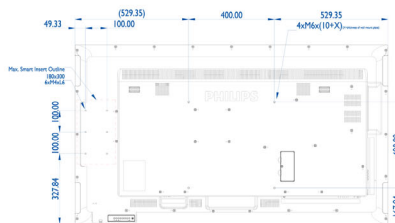

Điều kiện vận hành

- Độ cao so với mực nước biển: 0 ~ 3000 m
- Phạm vi nhiệt độ (vận hành): 0 ~ 40 °C
- Phạm vi nhiệt độ (bảo quản): -20 ~ 60 °C
- Độ ẩm tương đối: 20 ~ 80 %
- MTBF: 50.000 giờ

Công suất

- Mạng lưới điện: 100 ~ 240 VAC, 50 ~ 60 Hz
- Tiêu thụ (Chế độ bật): 176 W
- Tiêu thụ năng lượng khi chờ: <0,5 W
- Tính năng tiết kiệm điện: Smart Power

Âm thanh

- Loa tích hợp: 2 x 10W RMS

Phụ kiện

- Phụ kiện đi kèm: Cáp nguồn AC, Cáp RS232, Bộ điều khiển từ xa, Pin cho bộ điều khiển từ xa, Tài liệu hướng dẫn sử dụng trên CD-ROM, Hướng dẫn khởi động nhanh
- Phụ kiện tùy chọn: Đầu thu HDBaseT OPS (CRD25), Chân đế đặt trên bàn

Ứng dụng đa phương tiện

- Video phát lại USB: M2TS, M4V, MK3D, MKV, MP4, MPEG, MPG, MTS, TS, TTS, VOB, WMV
- Hình ảnh phát lại USB: BMP, GIF, JPEG, JPG
- Âm thanh phát lại USB: AAC, AIF, AIFF, ASF, M4A, LPCM, M3U, MP3, MP4, WAV, WMA

Những thông tin khác

- Bảo hành: Bảo hành 3 năm
- Ngôn ngữ hiển thị trên màn hình: Tiếng Ả Rập, Tiếng Trung giản thể, Tiếng Trung truyền thống, Tiếng Anh, Tiếng Pháp, Tiếng Đức, Tiếng Ý, Tiếng Ba Lan, Tiếng Nga, Tiếng Tây Ban Nha, Tiếng Thổ Nhĩ Kỳ, Tiếng Nhật Bản
- Chứng nhận tuân thủ quy định: EPEAT, CE, UL/cUL, CB, GOST, C-Tick, RoHS, FCC, Lớp B

Ngày phát hành
2017-08-06

Phiên bản: 3.1.1

12 NC: 8670 001 37271
EAN: 87 12581 73977 5

© 2017 Tập đoàn Koninklijke Philips N.V.
Bản quyền đã được bảo hộ.

Các thông số có thể thay đổi mà không cần thông báo.
Các nhãn hiệu thuộc sở hữu của tập đoàn Koninklijke Philips N.V. hoặc của các chủ sở hữu tương ứng.

www.philips.com