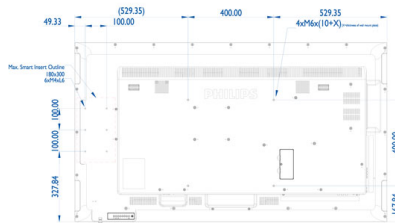

Boyutlar

- Çerçeve genişliği: 13,9 (Üst/Sol/Sağ) 14,9 (Alt) mm
- Set boyutları (G x Y x D): 1458,7 x 834,7 x 81,6 mm
- Boyutları inç olarak ayarla (G x Y x D): 57,43 x 32,86 x 3,21 inç
- Ürün ağırlığı: 24,8 kg
- Ürün ağırlığı (lb): 54,7 lb
- VESA Montaj: 400 x 400 mm, M6
- Akıllı Yuva montajı: 100 x 100 mm, 100 x 200 mm

Çalışma koşulları

- Yükseklik: 0 ~ 3000 m
- Sıcaklık aralığı (çalışma): 0 ~ 40 °C
- Sıcaklık aralığı (saklama): -20 ~ 60 °C
- Bağıl nem: 20 ~ 80 %
- MTBF: 50.000 saat

Güç

- Şebeke elektriği: 100 ~ 240 VAC, 50 ~ 60 Hz
- Tüketim (Açık modu): 176 W
- Bekleme modunda güç tüketimi: <0,5 W
- Güç Tasarrufu Özellikleri: Akıllı Güç

Ses

- Dahili hoparlörler: 2 x 10 W RMS

Aksesuarlar

- Birlikte verilen aksesuarlar: AC Güç Kablosu,

- RS232 kablosu, Uzaktan Kumanda, Uzaktan kumanda pilleri, CD-ROM'da Kullanım kılavuzu, Hızlı başlangıç kılavuzu
- İsteğe bağlı aksesuarlar: Masa üstü stand

Multimedya Uygulamaları

- USB Video Oynatma: M2TS, M4V, MK3D, MKV, MP4, MPEG, MPG, MTS, TS, TTS, VOB, WMV
- USB Görüntü Oynatma: BMP, GIF, JPEG, JPG
- USB Ses Oynatma: AAC, AIF, AIFF, ASF, M4A, LPCM, M3U, MP3, MP4, WAV, WMA

Çeşitli

- Garanti: 3 yıl garanti
- Ekran Menüsü (OSD) Dilleri: Arapça, Basitleştirilmiş Çince, Geleneksel Çince, İngilizce, Fransızca, Almanca, İtalyanca, Lehçe, Rusça, İspanyolca, Türkçe, Japonca
- Yasal onaylar: EPEAT, CE, UL/cUL, CB, GOST, C-Tick, RoHS, FCC, Sınıf B

Yayın tarihi 2020-11-13

Sürüm: 5.1.1

12 NC: 8670 001 37271
EAN: 87 12581 73977 5

© 2020 Koninklijke Philips N.V.
Tüm hakları saklıdır.

Teknik özellikler üzerinde önceden haber vermeden değişiklik yapılabilir. Ticari markalar, Koninklijke Philips N.V. şirketi veya ilgili kuruluşlara aittir.

www.philips.com