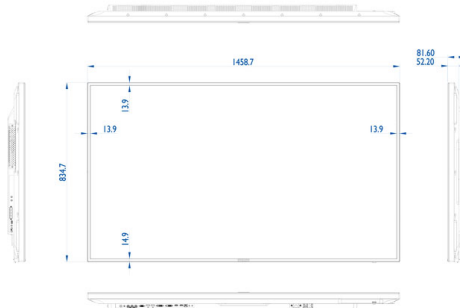

Boyutlar

- Çerçeve genişliği: 13,9 (Üst/Sol/Sağ) 14,9 (Alt) mm
- Set boyutları (G x Y x D): 1458,7 x 834,7 x 81,6 mm
- Boyutları inç olarak ayarla (G x Y x D): 57,43 x 32,86 x 3,21 inç
- Ürün ağırlığı: 24,8 kg
- Ürün ağırlığı (lb): 54,7 lb
- VESA Montaj: 400 x 400 mm, M6
- Akıllı Yuva montajı: 100 x 100 mm, 100 x 200 mm

Çalışma koşulları

- Yükseklik: 0 ~ 3000 m
- Sıcaklık aralığı (çalışma): 0 ~ 40 °C
- Sıcaklık aralığı (saklama): -20 ~ 60 °C
- Bağıl nem: 20 ~ 80 %
- MTBF: 50.000 saat

Güç

- Şebeke elektriği: 100 ~ 240 VAC, 50 ~ 60 Hz
- Tüketim (Açık modu): 176 W
- Bekleme modunda güç tüketimi: <0,5 W
- Güç Tasarrufu Özellikleri: Akıllı Güç

Ses

- Dahili hoparlörler: 2 x 10 W RMS

Aksesuarlar

- Birlikte verilen aksesuarlar: AC Güç Kablosu,

- RS232 kablosu, Uzaktan Kumanda, Uzaktan kumanda pilleri, CD-ROM'da Kullanım kılavuzu, Hızlı başlangıç kılavuzu
- İsteğe bağlı aksesuarlar: Masa üstü stand

Multimedya Uygulamaları

- USB Video Oynatma: M2TS, M4V, MK3D, MKV, MP4, MPEG, MPG, MTS, TS, TTS, VOB, WMV
- USB Görüntü Oynatma: BMP, GIF, JPEG, JPG
- USB Ses Oynatma: AAC, AIF, AIFF, ASF, M4A, LPCM, M3U, MP3, MP4, WAV, WMA

Çeşitli

- Garanti: 3 yıl garanti
- Ekran Menüsü (OSD) Dilleri: Arapça, Basitleştirilmiş Çince, Geleneksel Çince, İngilizce, Fransızca, Almanca, İtalyanca, Lehçe, Rusça, İspanyolca, Türkçe, Japonca
- Yasal onaylar: EPEAT, CE, UL/cUL, CB, GOST, C-Tick, RoHS, FCC, Sınıf B

Yayın tarihi 2020-11-13

Sürüm: 5.1.1

12 NC: 8670 001 37271
EAN: 87 12581 73977 5

© 2020 Koninklijke Philips N.V.
Tüm hakları saklıdır.

Teknik özellikler üzerinde önceden haber vermeden değişiklik yapılabilir. Ticari markalar, Koninklijke Philips N.V. şirketi veya ilgili kuruluşlara aittir.

www.philips.com