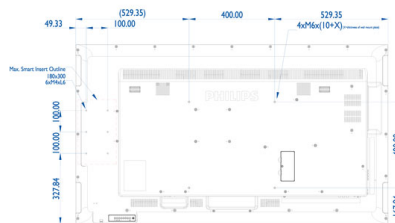

Dimensi

- Lebar bezel: 13,9 (Atas/Kiri/Kanan) 14,9 (Bawah) mm
- Ukuran paket (L x T x D): 1458,7 x 834,7 x 81,6 milimeter
- Ukuran paket dalam inci (L x T x D): 57,43 x 32,86 x 3,21 inci
- Berat produk: 24,8 kg
- Berat produk (lb): 54,7 lb
- Dudukan VESA: 400 x 400 mm, M6
- Dudukan Smart Insert: 100 x 100 mm, 100 x 200 mm

Kondisi pengoperasian

- Ketinggian: 0 ~ 3000 m
- Kisaran suhu (pengoperasian): 0 ~ 40 °C
- Kisaran suhu (penyimpanan): -20 ~ 60 °C
- Kelembapan relatif: 20 ~ 80 %
- MTBF: 50.000 jam

Daya

- Stopkontak: 100 ~ 240 VAC, 50 ~ 60 Hz
- Konsumsi (Mode aktif): 176 W
- Penggunaan daya siaga: <0,5W
- Fitur Hemat Daya: Smart Power

Suara

- Speaker terpasang: 2 x 10W RMS

Aksesori

- Aksesori disertakan: Kabel Daya AC, Kabel RS232, Remote Control, Baterai untuk remote control, Petunjuk Pengguna pada CD-ROM, Panduan cepat
- Aksesori opsional: Dudukan di atas meja

Aplikasi Multimedia

- Pemutaran Video USB: M2TS, M4V, MK3D, MKV, MP4, MPEG, MPG, MTS, TS, TTS, VOB, WMV
- Pemutaran Gambar USB: BMP, GIF, JPEG, JPG
- Pemutaran Audio USB: AAC, AIF, AIFF, ASF, M4A, LPCM, M3U, MP3, MP4, WAV, WMA

Lain-lain

- Jaminan: Garansi 3 tahun
- Bahasa pada Layar: Arab, Mandarin Sederhana, Cina Tradisional, Indonesia, Prancis, Jerman, Italia, Polandia, Rusia, Spanyol, Turki, Jepang
- Persetujuan peraturan: EPEAT, CE, UL/cUL, CB, GOST, C-Tick, RoHS, FCC, Kelas B

Tanggal dikeluarkan
2020-11-11

Versi: 5.1.1

12 NC: 8670 001 37271
EAN: 87 12581 73977 5

© 2020 Koninklijke Philips N.V.
Hak cipta dilindungi undang-undang.

Spesifikasi dapat berubah sewaktu-waktu tanpa pemberitahuan. Merek dagang adalah milik Koninklijke Philips N.V. atau pemiliknya masing-masing.

www.philips.com