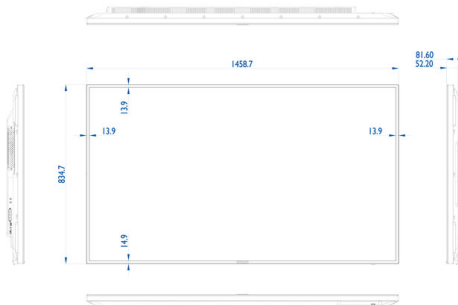

Dimensi

- Lebar bezel: 13,9 (Atas/Kiri/Kanan) 14,9 (Bawah) mm
- Ukuran paket (L x T x D): 1458,7 x 834,7 x 81,6 milimeter
- Ukuran paket dalam inci (L x T x D): 57,43 x 32,86 x 3,21 inci
- Berat produk: 24,8 kg
- Berat produk (lb): 54,7 lb
- Dudukan VESA: 400 x 400 mm, M6
- Dudukan Smart Insert: 100 x 100 mm, 100 x 200 mm

Kondisi pengoperasian

- Ketinggian: 0 ~ 3000 m
- Kisaran suhu (pengoperasian): 0 ~ 40 °C
- Kisaran suhu (penyimpanan): -20 ~ 60 °C
- Kelembapan relatif: 20 ~ 80 %
- MTBF: 50.000 jam

Daya

- Stopkontak: 100 ~ 240 VAC, 50 ~ 60 Hz
- Konsumsi (Mode aktif): 176 W
- Penggunaan daya siaga: <0,5W
- Fitur Hemat Daya: Smart Power

Suara

- Speaker terpasang: 2 x 10W RMS

Aksesori

- Aksesori disertakan: Kabel Daya AC, Kabel RS232, Remote Control, Baterai untuk remote control, Petunjuk Pengguna pada CD-ROM, Panduan cepat
- Aksesori opsional: Dudukan di atas meja

Aplikasi Multimedia

- Pemutaran Video USB: M2TS, M4V, MK3D, MKV, MP4, MPEG, MPG, MTS, TS, TTS, VOB, WMV
- Pemutaran Gambar USB: BMP, GIF, JPEG, JPG
- Pemutaran Audio USB: AAC, AIF, AIFF, ASF, M4A, LPCM, M3U, MP3, MP4, WAV, WMA

Lain-lain

- Jaminan: Garansi 3 tahun
- Bahasa pada Layar: Arab, Mandarin Sederhana, Cina Tradisional, Indonesia, Prancis, Jerman, Italia, Polandia, Rusia, Spanyol, Turki, Jepang
- Persetujuan peraturan: EPEAT, CE, UL/cUL, CB, GOST, C-Tick, RoHS, FCC, Kelas B

Tanggal dikeluarkan
2020-11-11

Versi: 5.1.1

12 NC: 8670 001 37271
EAN: 87 12581 73977 5

© 2020 Koninklijke Philips N.V.
Hak cipta dilindungi undang-undang.

Spesifikasi dapat berubah sewaktu-waktu tanpa pemberitahuan. Merek dagang adalah milik Koninklijke Philips N.V. atau pemiliknya masing-masing.

www.philips.com