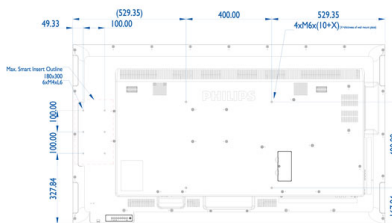

Radni uvjeti

- Nadmorska visina: 0 ~ 3000 m
- Raspon temperature (rada): 0 ~ 40 °C
- Raspon temperature (skladištenje): -20 ~ 60 °C
- Relativna vlažnost: 20 ~ 80 %
- MTBF: 50 000 sat(i)

Snaga

- Mrežno napajanje: 100 ~ 240 V AC, 50 ~ 60 Hz
- Potrošnja (dok je uključen): <176 W
- Potrošnja energije u stanju pripravnosti: < 0,5 W
- Značajke za uštedu energije: Smart Power

Zvuk

- Ugrađeni zvučnici: 2 x 10 W RMS

Dotatna oprema

- Dodatna oprema u kompletu: AC mrežni kabel, RS232 kabel, Daljinski upravljač, Baterije za daljinski upravljač, Vodič za korisnike na CD-ROM-u, Kratke upute za korisnike
- Dodatna oprema (opcija): HDBaseT OPS prijemnik (CRD25), Stalak za stol

Multimedijske aplikacije

- USB reprodukcija videozapisa: M2TS, M4V, MK3D, MKV, MP4, MPEG, MPG, MTS, TS, TTS, VOB, WMV
- USB reprodukcija slike: BMP, GIF, JPEG, JPG
- USB reprodukcija zvuka: AAC, AIF, AIFF, ASF, M4A, LPCM, M3U, MP3, MP4, WAV, WMA

Razno

- Jamstvo: 3 godine jamstva
- Jezici prikaza na zaslonu: Arapski, Pojednostavljeni kineski, Tradicionalni kineski, Engleski, Francuski, Njemački, Talijanski, Poljski, Ruski, Španjolski, Turski, Japanski
- Odobrenja prema propisima: EPEAT, CE, UL/cUL, CB, GOST, C oznaka, RoHS, FCC, klasa B

Datum izdavanja
2020-08-31

Verzija: 3.1.1

12 NC: 8670 001 37271
EAN: 87 12581 73977 5

© 2020 Koninklijke Philips N.V.
Sva prava pridržana.

Specifikacije su podložne promjeni bez prethodne obavijesti. Trgovačke marke su u vlasništvu tvrtke Koninklijke Philips N.V. ili njihovih odgovarajućih vlasnika.

www.philips.com