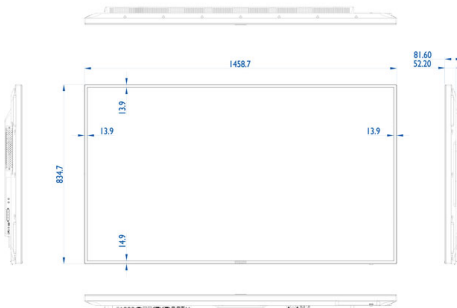

Radni uvjeti

- Nadmorska visina: 0 ~ 3000 m
- Raspon temperature (rada): 0 ~ 40 °C
- Raspon temperature (skladištenje): -20 ~ 60 °C
- Relativna vlažnost: 20 ~ 80 %
- MTBF: 50 000 sat(i)

Snaga

- Mrežno napajanje: 100 ~ 240 V AC, 50 ~ 60 Hz
- Potrošnja (dok je uključen): <176 W
- Potrošnja energije u stanju pripravnosti: < 0,5 W
- Značajke za uštedu energije: Smart Power

Zvuk

- Ugrađeni zvučnici: 2 x 10 W RMS

Dotatna oprema

- Dodatna oprema u kompletu: AC mrežni kabel, RS232 kabel, Daljinski upravljač, Baterije za daljinski upravljač, Vodič za korisnike na CD-ROM-u, Kratke upute za korisnike
- Dodatna oprema (opcija): HDBaseT OPS prijemnik (CRD25), Stalak za stol

Multimedijske aplikacije

- USB reprodukcija videozapisa: M2TS, M4V, MK3D, MKV, MP4, MPEG, MPG, MTS, TS, TTS, VOB, WMV
- USB reprodukcija slike: BMP, GIF, JPEG, JPG
- USB reprodukcija zvuka: AAC, AIF, AIFF, ASF, M4A, LPCM, M3U, MP3, MP4, WAV, WMA

Razno

- Jamstvo: 3 godine jamstva
- Jezici prikaza na zaslonu: Arapski, Pojednostavljeni kineski, Tradicionalni kineski, Engleski, Francuski, Njemački, Talijanski, Poljski, Ruski, Španjolski, Turski, Japanski
- Odobrenja prema propisima: EPEAT, CE, UL/cUL, CB, GOST, C oznaka, RoHS, FCC, klasa B

Datum izdavanja
2020-08-31

Verzija: 3.1.1

12 NC: 8670 001 37271
EAN: 87 12581 73977 5

© 2020 Koninklijke Philips N.V.
Sva prava pridržana.

Specifikacije su podložne promjeni bez prethodne obavijesti. Trgovačke marke su u vlasništvu tvrtke Koninklijke Philips N.V. ili njihovih odgovarajućih vlasnika.

www.philips.com