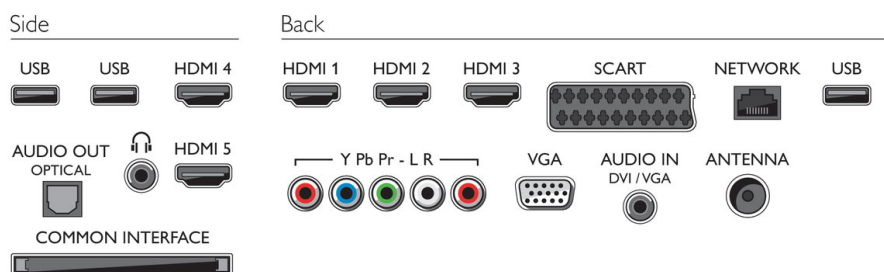

- Interface Plus (CI+), Ethernet-LAN RJ-45, Digitale audio-uitgang (optisch), PC-in VGA + audio L/R in, Hoofdtelefoonuitgang, Serviceaansluiting
- HDMI-functies: 3D, Audio Return Channel
- EasyLink (HDMI-CEC): Passthrough van afstandsbedieningen, Audiobediening, Stand-by, Via Plug & Play toevoegen aan beginscherm, Automatische aanpassing van de positie van ondertiteling (Philips), Pixel Plus Link (Philips), Afspelen met één druk op de knop

Ondersteunde beeldschermresolutie

- Computeraansluitingen: tot 1920 x 1080 bij 60 Hz
- Video-ingangen: 24, 25, 30, 50, 60 Hz, tot 1920 x 1080p

Gemak

- PC-netwerkaansluiting: DLNA 1.5-gecertificeerd
- Gemakkelijk te installeren: Automatische detectie van Philips-apparaten, Apparaataansluitwizzard, Netwerkinstallatiwizzard, Instellingenwizzard, 2-in-1-muurbevestiging/standaard
- Gebruiksgemak: Home-knop, Gebruikershandleiding op scherm
- Aanpassingen van beeldformaat: Automatisch opvullen, Automatisch zoomen, Filmformaat 16:9, Superzoom, Niet geschaald, Breedbeeld
- Signaalsterkte-indicator
- Teletekst: 1200 pagina's Hypertext
- Firmware-upgrade mogelijk: Auto-upgradewizard voor firmware, Firmware-upgrade mogelijk via USB, Onlinefirmware-upgrade
- Afstandsbediening: Volledig toetsenbord, Bewegingsgestuurde cursor*

Afmetingen

- Afmetingen van set (B x H x D): 1383 x 806 x 60 mm
- Afmetingen apparaat (met standaard) (B x H x D): 1383 x 870 x 241 mm
- Gewicht: 25 kg
- Gewicht (incl. standaard): 29,5 kg
- Compatibel met VESA-wandmontagesysteem: 400 x 400 mm
- Breedte van de standaard: 706 mm

Accessoires

- Meegeleverde accessoires: Netsnoer, Afstandsbediening, 2 3D-brillen, Draaibare tafelstandaard, Snelstartgids
- Optionele accessoires: 3D-bril PTA507, 3D-bril PTA517, Skype-camera PTA317

Connections