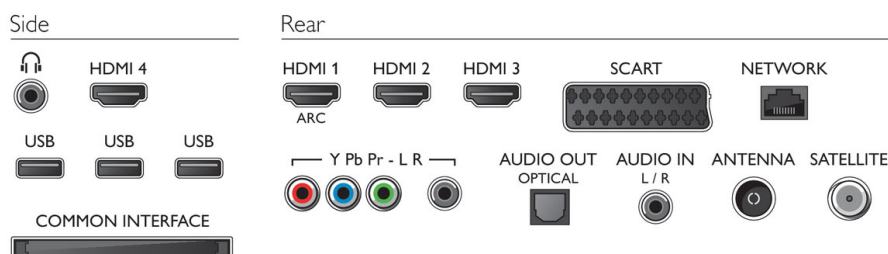

Тюнер/прием/передача

- Цифровое ТВ: DVB-T/T2/C/S/S2
- Поддержка MPEG: MPEG2, MPEG4
- Воспроизведение видео: NTSC, PAL, SECAM

Питание

- Электропитание: 220-240 В переменного тока, 50/60 Гц
- Температура окружающей среды: 5 °C – 35 °C
- Маркировка класса энергоэффективности: A+
- Маркировка энергоэффективности ЕС: 95 Вт
- Потребление электроэнергии в год: 132 кВт/ч
- Энергопотребление в режиме ожидания: < 0,1 Вт
- Функции энергосбережения: Таймер автоматического выключения, Режим Эко, Световой датчик, Отключение изображения (для радио)
- Энергопотребление в выключенном состоянии: < 0,1 Вт

Размеры

- Размеры комплекта (Ш x В x Г): 1465 x 965 x 198 мм
- Размеры корпуса (Ш x В x Г): 1352 x 786 x 33,5 мм
- Размеры устройства с подставкой (Ш x В x Г): 1352 x 857 x 280 мм
- Вес продукта: 25 кг
- Вес изделия с подставкой: 27 кг
- Вес, включая упаковку: 35 кг
- Совместимое настенное крепление VESA: 400 x 400 мм

Аксессуары

- Входящие в комплект аксессуары: Шнур питания, Пульт ДУ, Батарея типа AAA — 2 шт., Настольная подставка на шарнире, Краткое руководство, Брошюра с важной юридической информацией и сведениями о безопасности, Адаптер SCART, Адаптер компонентного видеосигнала, Гарантийный талон, 3D-очки с пассивной технологией 4 шт.
- Дополнительные аксессуары: Камера для ТВ Philips PTA317, 3D-очки PTA417, Игровые 3D-очки PTA436

Connections

Дата выпуска 2019-07-19

Версия: 8.0.13

12 NC: 8670 000 96675
EAN: 87 12581 66374 2

© 2019 Koninklijke Philips N.V.
Все права защищены.

Характеристики могут меняться без предварительного уведомления. Торговые марки являются собственностью Koninklijke Philips N.V. или соответствующих владельцев.

www.philips.com

* Приложение MyRemote и функциональные возможности различаются в зависимости от модели ТВ, страны, а также от модели смарт-устройства и ОС. Подробную информацию см. на веб-сайте www.philips.com/TV.

* Совместимость зависит от сертификации Wi-Fi Miracast Android 4.2 или более поздней версии. Дополнительные сведения см. в документации к устройству.

* Для получения информации о возможностях Smart TV в вашей стране перейдите по адресу: www.philips.com/TV

* Запись на USB доступна только для цифровых каналов, возможность записи может быть ограничена на основании защиты трансляций от копирования (CI+). Возможны ограничения для некоторых стран и каналов.

* Камера для ТВ Philips (PTA317) приобретается отдельно.

* Родителям необходимо наблюдать за детьми во время просмотра фильмов 3D, чтобы быть уверенными в отсутствии у них упомянутых выше симптомов. Просмотр 3D не рекомендуется детям младше 6 лет, поскольку их зрительное восприятие не сформировалось окончательно.

* Этот телевизор поддерживает прием DVB для просмотра программ бесплатного ТВ. Отдельные операторы DVB могут не поддерживаться. Новый список поддерживаемых операторов можно найти в разделе FAQ на сайте технической поддержки Philips. Для некоторых операторов необходимы условный доступ и подписка. За дополнительными сведениями обращайтесь к операторам.

* Годовое потребление электроэнергии (кВт/ч) основано на энергопотреблении телевизором 4 часа в день, 365 дней в году. Фактическое потребление электроэнергии зависит от условий использования телевизора.

* Электронный гид телепередач и фактическая доступность для просмотра (до 8 дней) зависят от страны и поставщика услуг.