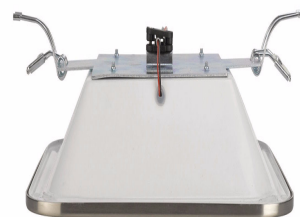

Philips myLiving  
Zapustené bodové  
svietidlo

**Hydra**  
chrómová matná  
LED

**myLiving**

59714/17/16

## Dômyselné spojenie svetla a tvaru

Skombinujte najmodernejšiu svetelnú technológiu a minimalistický dizajn a dostanete svietidlo Philips Smartspot. Toto zapustené bodové svietidlo LED vyžaruje jasnú záplavu čistého bieleho svetla a dokonale zapadne do každého interiéru.

### Špičkové svetlo LED

- Vysoký svetelný výkon
- Čisté biele svetlo
- Nastaviteľná intenzita svetla pomocou vypínača so stmievačom