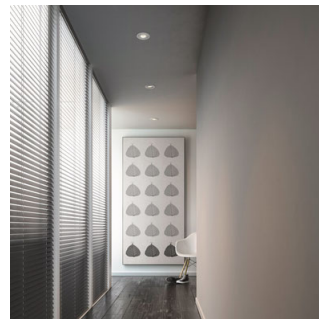

Vytvorte štýlovú atmosféru

Toto svetlo je navrhnuté podľa najnovšej módy, trendov a životného štýlu, aby dokonale zapadlo do vášho interiéru a pomohlo definovať atmosféru, po ktorej ste vždy túžili.