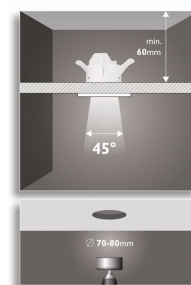

Philips myLiving
Zapustené bodové
svietidlo

SCEPTRUM

biela
LED

myLiving

59100/31/16

Skráľlite svoj domov svetlom

Táto trojica elegantných zapustených bodových svetiel Philips LED Sceptrum je dokonalým riešením na zvýrazňujúce osvetlenie. Vďaka elegantnému dizajnu v bielej farbe splynie so stropom, pričom úsporné diódy LED vytvoria dostatok účinného teplého bieleho svetla.

Navrhnuté pre vašu obývačku a spálňu

- Vytvorte štýlovú a útulnú atmosféru
- Dokonalé na oddych aj spoločenský život

Dlhodobé riešenia osvetlenia

- Vysoko kvalitné osvetlenie LED
- Spoločnosť Philips ponúka záruku 5 rokov na modul LED a ovládač
- Úspora energie
- Teplé biele svetlo
- Dokonalý lúč svetla pre zvýrazňujúce osvetlenie
- Dlhá prevádzková doba až 15 rokov

PHILIPS