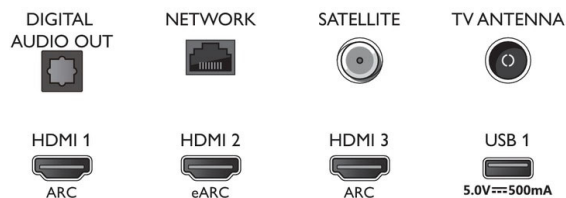

Connections

Side

Bottom

Utgivelsesdato
2022-06-05

Versjon: 9.3.1

12 NC: 8670 001 74945
EAN: 87 18863 02875 9

© 2022 Koninklijke Philips N.V.
Alle rettigheter forbeholdt.

Spesifikasjonene kan endres uten varsel. Varemerker tilhører Koninklijke Philips N.V. eller deres respektive eiere.