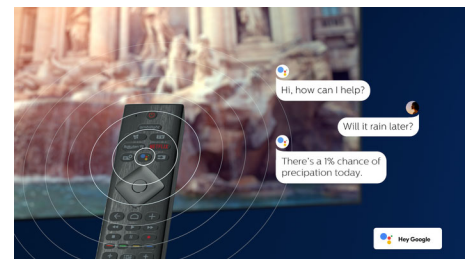

Talekontroll med kunstig intelligens

Trykk på en knapp på fjernkontrollen for å snakke med Google Assistant. Kontroller TV-en eller Google Assistant-kompatible smarte hjemmeenheter med stemmen din. Eller be Alexa om å kontrollere TV-en via Alexa-aktiverte enheter.

Fjernkontroll med QWERTY-tastatur

Fjernkontrollen til TV-en har et komplett QWERTY-basert tastatur integrert på baksiden, slik at det går raskere å skrive. Det har aldri vært enklere å skrive passord for strømmekontoer, innholdssøk og nettsider.