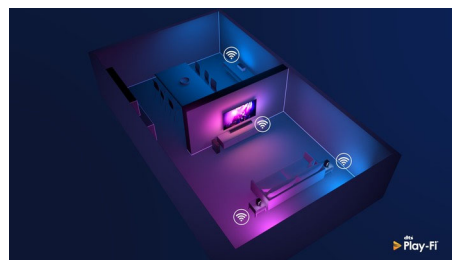

DTS Play-Fi-kompatibel

Med DTS Play-Fi på Philips-TV-en kan du koble til compatible høyttalere i alle rom. Har du trådløse høyttalere på kjøkkenet? Hør på

58PUS8556/12

filmen mens du lager noe å bite i, eller hold deg oppdatert med sportskommentatorene mens du henter noe å drikke til gjestene.