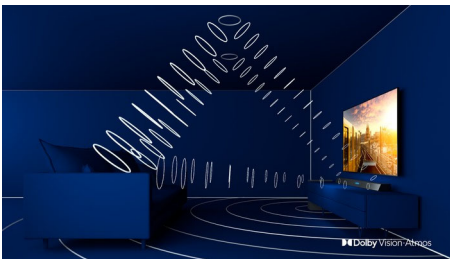

PHILIPS

4K UHD LED Android TV

TV met 3-zijdige Ambilight Voor de belangrijkste HDR-indelingen, P5 Perfect Picture Engine, Android TV van 146 cm (58")

Kenmerken

Driezijdige Ambilight

Met Philips Ambilight voelt alles dichterbij. Intelligente LED's rondom de rand van de TV reageren op de actie op het scherm en stralen een meeslepende gloed uit die gewoonweg betoverend is. Nadat u het één keer hebt ervaren, zult u zich afvragen hoe u ooit zonder hebt gekund bij het TV-kijken.

Dolby Vision en Dolby Atmos

Dankzij de ondersteuning voor Dolby's eerste klas geluid en video-indelingen ziet HDR-content er fantastisch uit en klinkt het fantastisch. U geniet van een beeld dat de originele bedoelingen van de regisseur weerspiegelt en geniet van ruimtelijk geluid met echte helderheid en diepte.