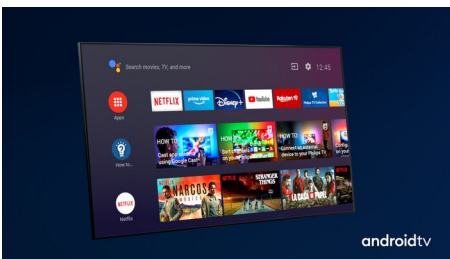

Android TV

Uw Philips Android TV biedt u de content die u wilt, wanneer u maar wilt. U kunt het startscherm aanpassen zodat het uw favoriete apps weergeeft. Zo kunt u eenvoudig uw

lievelingsfilms en -programma's bekijken of verdergaan waar u was gebleven.