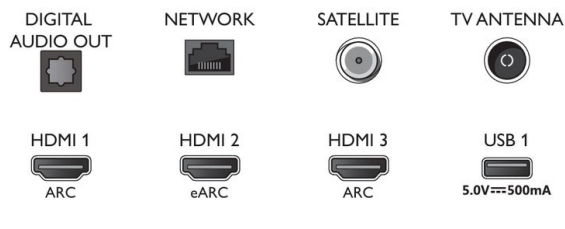

Ontwerp

- Kleuren van de TV: Zilverkleurige rand
- Ontwerp van de standaard: Zilverkleurige gebogen voet, +/- 15 graden draaibaar

Accessoires

- Meegeleverde accessoires: Snelstartgids, Brochure met wettelijk verplichte informatie en veiligheidsgegevens, Voedingskabel, Tafelstandaard, Afstandsbediening met QWERTY
- Batterijen inbegrepen: 2 AAA-batterijen

Connections

Side

Bottom

Publicatiedatum
2021-10-03

Versie: 8.2.1

12 NC: 8670 001 74894
EAN: 87 18863 02859 9

© 2021 Koninklijke Philips N.V.
Alle rechten voorbehouden.

Specificaties kunnen zonder voorafgaande kennisgeving worden gewijzigd. Handelsmerken zijn het eigendom van Koninklijke Philips N.V. en hun respectieve eigenaren.