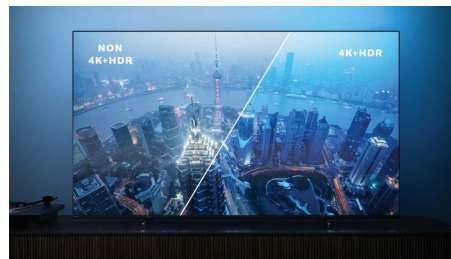

Levendig HDR-beeld

Uw Philips 4K UHD-TV is compatibel met alle gangbare HDR-indelingen, waaronder Dolby Vision. Of u nu een populaire serie bekijkt of de nieuwste videogame speelt: schaduwen zijn dieper, heldere oppervlakken stralen en kleuren zijn levensecht.