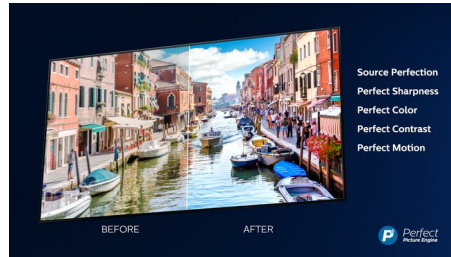

Philips P5 Picture Engine

De Philips P5-engine levert beelden die net zo briljant zijn als uw favoriete content. Details hebben merkbaar meer diepte. Kleuren zijn levendig en huidtinten zien er natuurlijk uit. Het contrast is zo helder dat u elk detail haast kunt voelen. Beweging is perfect vloeiend.