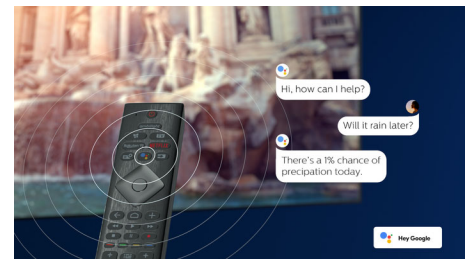

58PUS8536/12

snack maakt of blijf op de hoogte van het sportcommentaar terwijl u voor iedereen een drankje inschenkt.

HDMI 2.1 VRR en lage latentie

Uw Philips-TV beschikt over de nieuwste HDMI 2.1-connectiviteit en de TV schakelt automatisch over naar een lage latentieinstelling wanneer u een game op uw console gaat spelen. VRR wordt ondersteund voor vloeiende, snelle gameplay. De gamemodus van Ambilight brengt de sensatie naar uw huiskamer.

AI-spraakbediening

Druk op een knop op de afstandsbediening om te praten met de Google Assistant. Bedien de TV of Smart Home-apparaten die compatibel zijn met Google Assistant met uw stem. Of vraag Alexa om de TV te bedienen via apparaten die geschikt zijn voor Alexa.

Afstandsbediening met QWERTY-toetsenbord

De afstandsbediening van uw TV heeft een volledig QWERTY-toetsenbord dat is geïntegreerd aan de achterzijde, waardoor tekstinvoer veel sneller gaat. Het invoeren van wachtwoorden voor uw streaming-accounts, het zoeken naar inhoud en het invoeren van webadressen is nog nooit zo eenvoudig geweest.