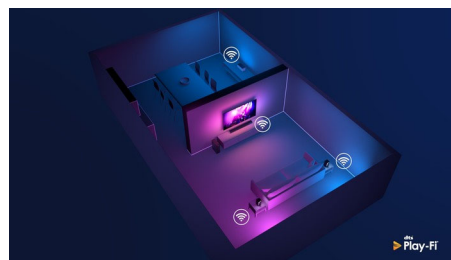

Compatibel met DTS Play-Fi

Met DTS Play-Fi op uw Philips-TV kunt u in elke kamer verbinding maken met compatibele luidsprekers. Hebt u draadloze luidsprekers in de keuken? Luister naar de film terwijl u een

58PUS8536/12

snack maakt of blijf op de hoogte van het sportcommentaar terwijl u voor iedereen een drankje inschenkt.