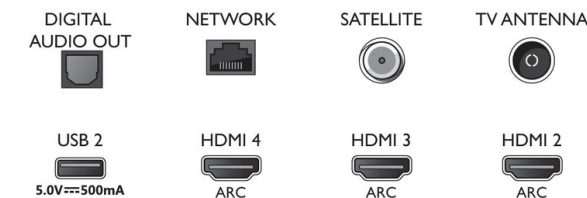

Afmetingen

- Afmetingen van doos (B x H x D): 1445 x 880,0 x 160,0 mm
- Afmetingen van set (B x H x D): 1298,7 x 765,1 x 81,9 mm
- Afmetingen apparaat (met standaard) (B x H x D): 1298,7 x 830,1 x 253,6 mm
- Afmetingen van standaard (B x H x D): 750,0 x 65,0 x 253,6 mm
- Gewicht van het product: 18,0 kg
- Gewicht (incl. standaard): 21,0 kg
- Gewicht (incl. verpakking): 26,0 kg
- Compatibel met VESA-wandmontagesysteem: 300 x 200 mm

Ontwerp

- Kleuren van de TV: Zilverkleurige metalen rand
- Ontwerp van de standaard: Zilverkleurige gebogen voet, +/- 15 graden draaibaar, Zilverchromen gebogen voet

Accessoires

- Meegleverde accessoires: Afstandsbediening, Snelstartgids, Brochure met wettelijk verplichte informatie en veiligheidsgegevens, Voedingskabel, Tafelstandaard
- Batterijen inbegrepen: 2 AAA-batterijen

Connections

Side

Bottom

Publicatiedatum
2021-09-22

Versie: 8.1.1

12 NC: 8670 001 65568
EAN: 87 18863 02306 8

© 2021 Koninklijke Philips N.V.
Alle rechten voorbehouden.

Specificaties kunnen zonder voorafgaande kennisgeving worden gewijzigd. Handelsmerken zijn het eigendom van Koninklijke Philips N.V. en hun respectieve eigenaren.