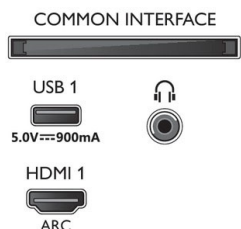

Afmetingen

- Afmetingen van doos (B x H x D): 1445 x 880,0 x 160,0 mm
- Afmetingen van set (B x H x D): 1298,7 x 765,1 x 81,9 mm
- Afmetingen apparaat (met standaard) (B x H x D): 1298,7 x 830,1 x 253,6 mm
- Afmetingen van standaard (B x H x D): 750,0 x 65,0 x 253,6 mm
- Gewicht van het product: 18,0 kg
- Gewicht (incl. standaard): 21,0 kg
- Gewicht (incl. verpakking): 26,0 kg
- Compatibel met VESA-wandmontagesysteem: 300 x 200 mm

Ontwerp

- Kleuren van de TV: Zilverkleurige metalen rand
- Ontwerp van de standaard: Zilverkleurige gebogen voet, +/- 15 graden draaibaar, Zilverchromen gebogen voet

Accessoires

- Meegleverde accessoires: Afstandsbediening, Snelstartgids, Brochure met wettelijk verplichte informatie en veiligheidsgegevens, Voedingskabel, Tafelstandaard
- Batterijen inbegrepen: 2 AAA-batterijen

Connections

Side

Bottom

Publicatiedatum
2021-09-22

Versie: 8.1.1

12 NC: 8670 001 65568
EAN: 87 18863 02306 8

© 2021 Koninklijke Philips N.V.
Alle rechten voorbehouden.

Specificaties kunnen zonder voorafgaande kennisgeving worden gewijzigd. Handelsmerken zijn het eigendom van Koninklijke Philips N.V. en hun respectieve eigenaren.