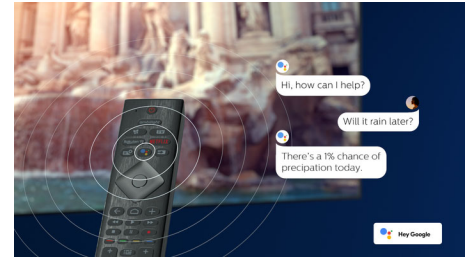

4K UHD HDR

Uw Philips 4K UHD-TV is compatibel met alle gangbare HDR-indelingen, waaronder HDR10+ en Dolby Vision. Of u nu een populaire serie bekijkt of de nieuwste videogame speelt: schaduwen zijn dieper, heldere oppervlakken stralen en kleuren zijn levensecht.

58PUS8535/12

Spraakassistent

Bedien uw Philips Android TV met uw stem. Wilt u gamen, Netflix kijken of content en apps zoeken in de Google Play Store? Vraag het uw televisie. U kunt ook alle met Google Assistant compatibele Smart Home-apparaten met uw stem bedienen. Dim bijvoorbeeld de lampen tijdens een filmavondje of stel de thermostaat in, zonder op te staan. U hoeft nooit meer op zoek naar de afstandsbediening. U kunt nu uw Philips Smart TV bedienen met uw stem via apparaten die compatibel zijn met Alexa, zoals Amazon Echo. Zet uw TV aan, kies een andere zender, schakel naar uw gameconsole en veel meer met Alexa.